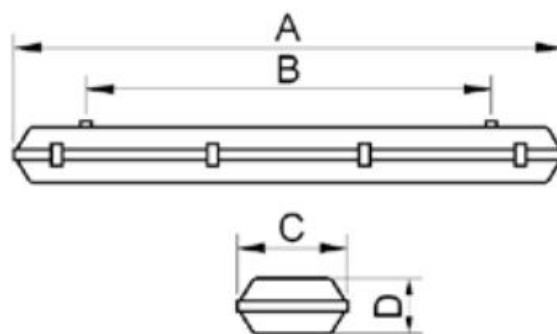

Protectie - IP 65

Temperatura de lucru: -20 ° C până la +50 ° C

Standard:-EN 60598-1

Cablu de fixare etans.

Clips inchidere din policarbonat incasabil.

Gradul de protectie IP 65 al acestei lampi permite instalarea in camere umede si in aer liber.

| Potencia Watts <i>Puissance</i> | B | C | D |
|---------------------------------------|-----|-----|-----|
| 1 x 14/24 W | 260 | 100 | 110 |
| 1 x 28/54 W | 870 | 100 | 110 |
| 1 x 35/49/80 W | 650 | 100 | 110 |
| 2 x 14/24 W | 260 | 100 | 110 |
| 2 x 28/54 W | 870 | 100 | 110 |
| 2 x 35/49 W | 650 | 100 | 110 |