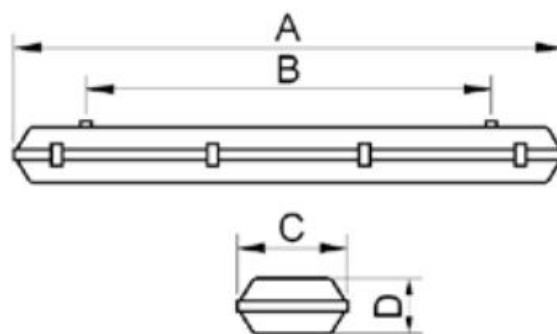

AIRFAL SUPRA CORP DE ILUMINAT S2107 1 X 80W

Material- rezistent la temperatura ridicata

Carcasa externa din aluminiu

Curent- 220-240V, 50-60Hz

Sursa de l

Protectie - IP 65

Temperatura de lucru: -20 ° C până la +50 ° C

Standard:-EN 60598-1

Cablu de fixare etans.

Clips inchidere din policarbonat incasabil.

Gradul de protectie IP 65 al acestei lampi permite instalarea in camere umede si in aer liber.

Potencia Watts <i>Puissance</i>	B	C	D
1 x 14/24 W	260	100	110
1 x 28/54 W	870	100	110
1 x 35/49/80 W	650	100	110
2 x 14/24 W	260	100	110
2 x 28/54 W	870	100	110
2 x 35/49 W	650	100	110