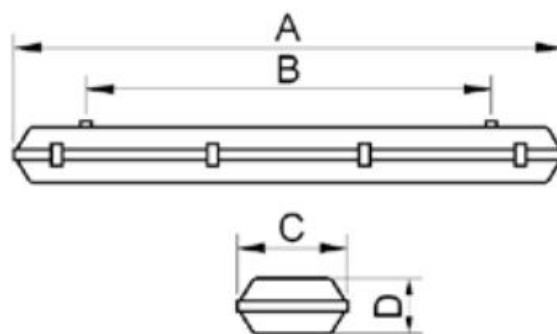

AIRFAL SUPRA CORP DE ILUMINAT S2106 1 X 54W

Material- rezistent la temperatura ridicata

Carcasa externa din aluminiu

Curent- 220-240V, 50-60Hz

Sursa de l

Protectie - IP 65

Temperatura de lucru: -20 ° C până la +50 ° C

Standard:-EN 60598-1

Cablu de fixare etans.

Clips inchidere din policarbonat incasabil.

Gradul de protectie IP 65 al acestei lampi permite instalarea in camere umede si in aer liber.

Potencia Watts <i>Puissance</i>	B	C	D
1 x 14/24 W	260	100	110
1 x 28/54 W	870	100	110
1 x 35/49/80 W	650	100	110
2 x 14/24 W	260	100	110
2 x 28/54 W	870	100	110
2 x 35/49 W	650	100	110