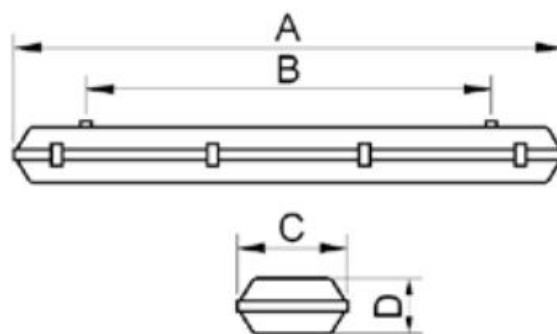

### **AIRFAL SUPRA CORP DE ILUMINAT S2106 1 X 54W**

Material- rezistent la temperatura ridicata

Carcasa externa din aluminiu

Curent- 220-240V, 50-60Hz

Sursa de l

Protectie - IP 65

Temperatura de lucru: -20 ° C până la +50 ° C

Standard:-EN 60598-1

Cablu de fixare etans.

Clips inchidere din policarbonat incasabil.

Gradul de protectie IP 65 al acestei lampi permite instalarea in camere umede si in aer liber.

Potencia Watts <i>Puissance</i>	B	C	D
1 x 14/24 W	260	100	110
1 x 28/54 W	870	100	110
1 x 35/49/80 W	650	100	110
2 x 14/24 W	260	100	110
2 x 28/54 W	870	100	110
2 x 35/49 W	650	100	110