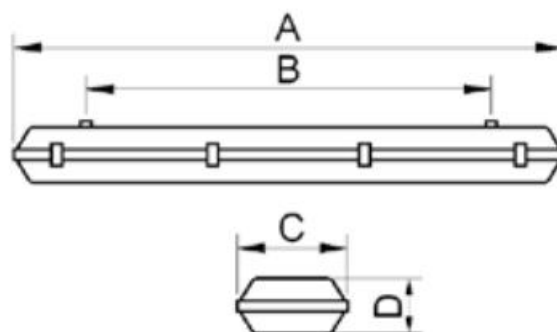

AIRFAL SUPRA CORP DE ILUMINAT S2106 1 X 54W

Material- rezistent la temperatura ridicata

Carcasa externa din aluminiu

Curent- 220-240V, 50-60Hz

Sursa de l

Protectie - IP 65

Temperatura de lucru: -20 ° C până la +50 ° C

Standard:-EN 60598-1

Cablu de fixare etans.

Clips inchidere din policarbonat incasabil.

Gradul de protectie IP 65 al acestei lampi permite instalarea in camere umede si in aer liber.

Potencia Watts <i>Puissance</i>	B	C	D
1 x 14/24 W	260	100	110
1 x 28/54 W	870	100	110
1 x 35/49/80 W	650	100	110
2 x 14/24 W	260	100	110
2 x 28/54 W	870	100	110
2 x 35/49 W	650	100	110