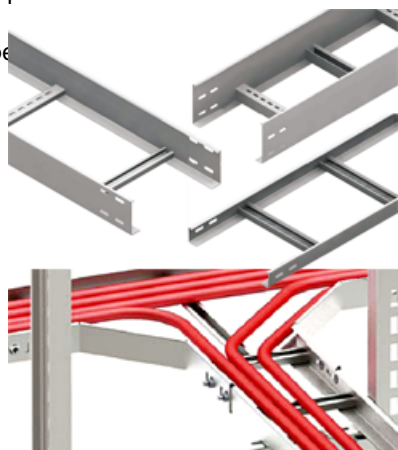

NIEDAX JGHEAB METALIC TIP SCARA H 60MM,L 200MM,L 3000MM

Fabricat din otel galvanizat.

Latime 200 mm.

Inaltimea jgheabului de cablu 60 mm.

Grosime tabla 1.5 mm.

Lungime 3000 mm.

Partile laterale au marginile indoite in interior pentru intarirea patului de cablu si protectia cablurilor la taiere.

Perforatii continue si simetrice pe peretii laterali ai paturilor de cabluri asigura o ventilatie mai eficienta precum si fixarea cablurilor cu ajutorul chingilor de prindere.

Pretul este valabil pe

Pret: 80,80 LEI (TVA inclus)

Detalii online: <https://www.materialelectrice.ro/jgheab-metalic-tip-scara-h-60mm-l-200mm-l-3000mm-303913>