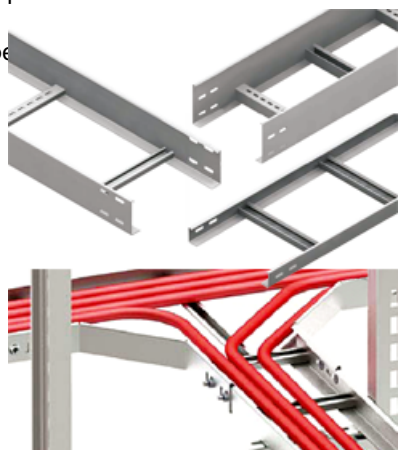

NIEDAX JGHEAB METALIC TIP SCARA H 60MM,L 200MM,L 3000MM

Fabricat din otel galvanizat.

Latime 200 mm.

Inaltimea jgheabului de cablu 60 mm.

Grosime tabla 1.5 mm.

Lungime 3000 mm.

Partile laterale au marginile indoite in interior pentru intarirea patului de cablu si protectia cablurilor la taiere.

Perforatii continue si simetrice pe peretii laterali ai paturilor de cabluri asigura o ventilatie mai eficienta precum si fixarea cablurilor cu ajutorul chingilor de prindere.

Pretul este valabil pe

Pret: 80,80 LEI (TVA inclus)

Detalii online: <https://www.materialeelectrice.ro/jgheab-metalic-tip-scara-h-60mm-l-200mm-l-3000mm-303913>