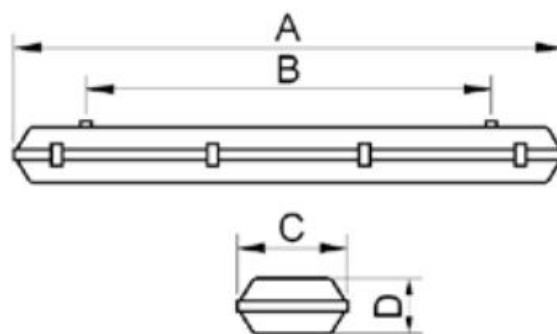

AIRFAL SUPRA CORP DE ILUMINAT S2105 1 X 49W

Material- rezistent la temperatura ridicata

Carcasa externa din aluminiu

Curent- 220-240V, 50-60Hz

Sursa de l

Protectie - IP 65

Temperatura de lucru: -20 ° C până la +50 ° C

Standard:-EN 60598-1

Cablu de fixare etans.

Clips inchidere din policarbonat incasabil.

Gradul de protectie IP 65 al acestei lampi permite instalarea in camere umede si in aer liber.

Potencia Watts <i>Puissance</i>	B	C	D
1 x 14/24 W	260	100	110
1 x 28/54 W	870	100	110
1 x 35/49/80 W	650	100	110
2 x 14/24 W	260	100	110
2 x 28/54 W	870	100	110
2 x 35/49 W	650	100	110