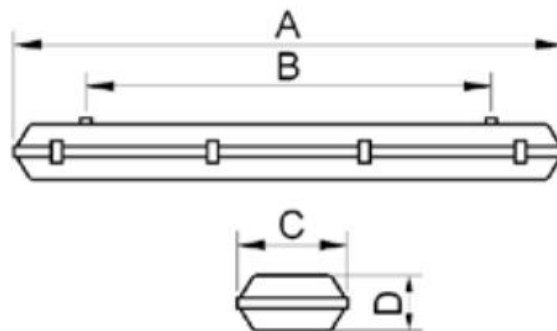

AIRFAL SUPRA CORP DE ILUMINAT S2105 1 X 49W

Material- rezistent la temperatura ridicata

Carcasa externa din aluminiu

Curent- 220-240V, 50-60Hz

Sursa de l

Protectie - IP 65

Temperatura de lucru: -20 ° C până la +50 ° C

Standard:-EN 60598-1

Cablu de fixare etans.

Clips inchidere din policarbonat incasabil.

Gradul de protectie IP 65 al acestei lampi permite instalarea in camere umede si in aer liber.

Potencia Watts <i>Puissance</i>	B	C	D
1 x 14/24 W	260	100	110
1 x 28/54 W	870	100	110
1 x 35/49/80 W	650	100	110
2 x 14/24 W	260	100	110
2 x 28/54 W	870	100	110
2 x 35/49 W	650	100	110