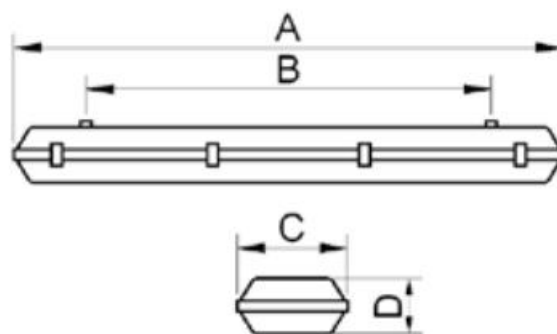

### AIRFAL SUPRA CORP DE ILUMINAT S2105 1 X 49W

Material- rezistent la temperatura ridicata

Carcasa externa din aluminiu

Curent- 220-240V, 50-60Hz

Sursa de l

Protectie - IP 65

Temperatura de lucru: -20 ° C până la +50 ° C

Standard:-EN 60598-1

Cablu de fixare etans.

Clips inchidere din policarbonat incasabil.

Gradul de protectie IP 65 al acestei lampi permite instalarea in camere umede si in aer liber.

Potencia Watts <i>Puissance</i>	B	C	D
1 x 14/24 W	260	100	110
1 x 28/54 W	870	100	110
1 x 35/49/80 W	650	100	110
2 x 14/24 W	260	100	110
2 x 28/54 W	870	100	110
2 x 35/49 W	650	100	110