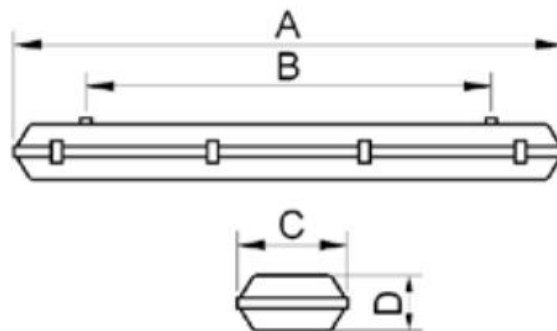

**AIRFAL LAMPA TEHNICA MEDII DURE,1 X 24W,TUB FLUORESCENT T5 ,IP65,L:66  
CM,POLICARBONAT,ELECTRONIC**

Material- rezistent la temperatura ridicata

Carcasa externa din aluminiu

Curent- 220-240V. 50-60Hz

Sursa de l

Protectie - IP 65

Temperatura de lucru: -20 ° C până la +50 ° C

Standard:-EN 60598-1

Cablu de fixare etans.

Clips inchidere din policarbonat incasabil.

Gradul de protectie IP 65 al acestei lampi permite instalarea in camere umede si in aer liber.

Potencia Watts <i>Puissance</i>	B	C	D
1 x 14/24 W	260	100	110
1 x 28/54 W	870	100	110
1 x 35/49/80 W	650	100	110
2 x 14/24 W	260	100	110
2 x 28/54 W	870	100	110
2 x 35/49 W	650	100	110

Pret: 112,75 LEI (TVA inclus)