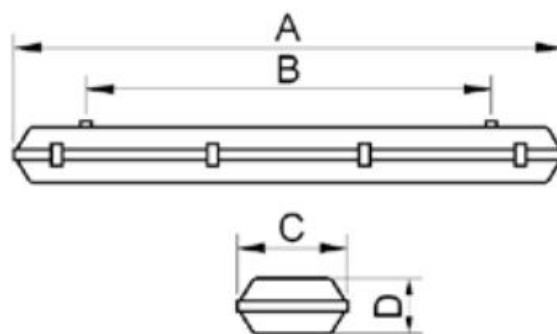

**AIRFAL LAMPA TEHNICA MEDII DURE,1 X 24W,TUB FLUORESCENT T5 ,IP65,L:66
CM,POLICARBONAT,ELECTRONIC**

Material- rezistent la temperatura ridicata

Carcasa externa din aluminiu

Curent- 220-240V. 50-60Hz

Sursa de l

Protectie - IP 65

Temperatura de lucru: -20 ° C până la +50 ° C

Standard:-EN 60598-1

Cablu de fixare etans.

Clips inchidere din policarbonat incasabil.

Gradul de protectie IP 65 al acestei lampi permite instalarea in camere umede si in aer liber.

Potencia Watts <i>Puissance</i>	B	C	D
1 x 14/24 W	260	100	110
1 x 28/54 W	870	100	110
1 x 35/49/80 W	650	100	110
2 x 14/24 W	260	100	110
2 x 28/54 W	870	100	110
2 x 35/49 W	650	100	110

Pret: 112,75 LEI (TVA inclus)