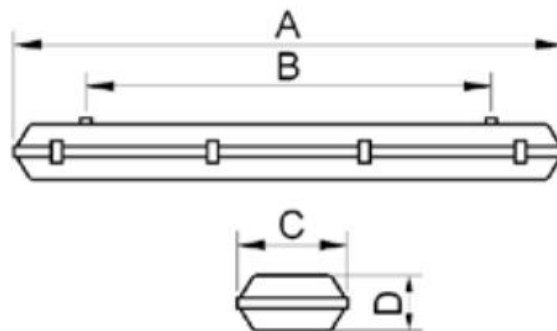

### AIRFAL SUPRA CORP DE ILUMINAT S2104 1 X 24W

Material- rezistent la temperatura ridicata

Carcasa externa din aluminiu

Curent- 220-240V, 50-60Hz

Sursa de l

Protectie - IP 65

Temperatura de lucru: -20 ° C până la +50 ° C

Standard:-EN 60598-1

Cablu de fixare etans.

Clips inchidere din policarbonat incasabil.

Gradul de protectie IP 65 al acestei lampi permite instalarea in camere umede si in aer liber.

| Potencia<br>Watts<br><i>Puissance</i> | B   | C   | D   |
|---------------------------------------|-----|-----|-----|
| 1 x 14/24 W                           | 260 | 100 | 110 |
| 1 x 28/54 W                           | 870 | 100 | 110 |
| 1 x 35/49/80 W                        | 650 | 100 | 110 |
| 2 x 14/24 W                           | 260 | 100 | 110 |
| 2 x 28/54 W                           | 870 | 100 | 110 |
| 2 x 35/49 W                           | 650 | 100 | 110 |