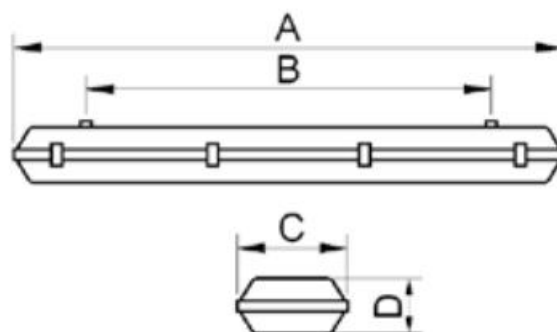

AIRFAL SUPRA CORP DE ILUMINAT S2104 1 X 24W

Material- rezistent la temperatura ridicata

Carcasa externa din aluminiu

Curent- 220-240V, 50-60Hz

Sursa de l

Protectie - IP 65

Temperatura de lucru: -20 ° C până la +50 ° C

Standard:-EN 60598-1

Cablu de fixare etans.

Clips inchidere din policarbonat incasabil.

Gradul de protectie IP 65 al acestei lampi permite instalarea in camere umede si in aer liber.

Potencia Watts <i>Puissance</i>	B	C	D
1 x 14/24 W	260	100	110
1 x 28/54 W	870	100	110
1 x 35/49/80 W	650	100	110
2 x 14/24 W	260	100	110
2 x 28/54 W	870	100	110
2 x 35/49 W	650	100	110