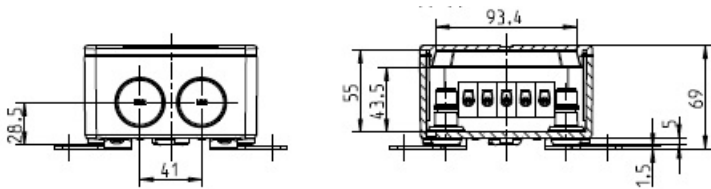

**SPELSBERG DOZA WKE3 E30/60/90,5X10MMP 150X150X85 REZISTENTA LA FOC
INCLUSIV CONEXIUNILE**

Doza WKE4, E30/60/90, 5 poli, 1-10mmp, 150x150x85

Cutie de conexiuni cu IP54 / IP65 certificata conform EN 60670, cu integritate functional? electrica E30 - E90 conform. Conform DIN 4102-12, cu integritate de izola?ie FE180 acc. IEC 60331-11, precum si clasa functionala F400 acc. EN 12101, carcasa f?r? halogeni realizata din borne speciale duroplastice, realizate din ceramica speciala la temperaturi ?nalte, montare rapida datorita consolelor externe de fixare si kitului de fixare pentru perete + plafon D6.

Cutie de conectare cu 5 poli 0,5 - 6 mmp, cutie de legatura 5 poli 0,5 - 1,5 mmp,

Numar conductori per pol: $10 \times 1^2 / 8 \times 1,5^2 / 6 \times 2,5^2 / 4 \times 4^2 / 2 \times 6^2 / 2 \times 10^2$,

Dimensiuni

Pret: 678,38 LEI (TVA inclus)

Detalii online: <https://www.materialelectrice.ro/doza-wke3-e30-60-90-5x10mmp-150x150x85-rezistenta-la-foc-inclusiv-conexiunile>