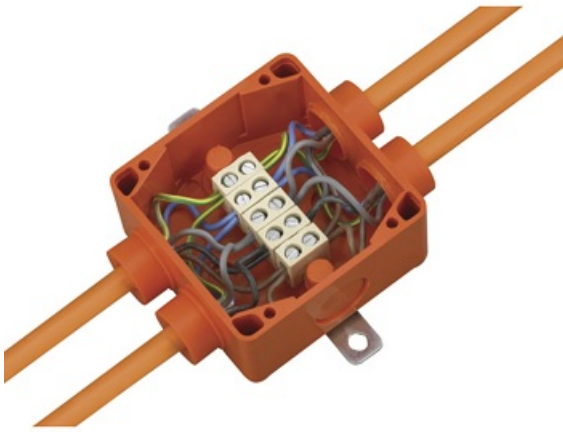

**SPELSBERG DOZA WKE3 E30/60/90,5X10MMP 150X150X85 REZISTENTA LA FOC
INCLUSIV CONEXIUNILE**

Doza WKE4, E30/60/90, 5 poli, 1-10mmp, 150x150x85

Cutie de conexiuni cu IP54 / IP65 certificata conform EN 60670, cu integritate functional? electrica E30 - E90 conform. Conform DIN 4102-12, cu integritate de izola?ie FE180 acc. IEC 60331-11, precum si clasa functionala F400 acc. EN 12101, carcasa f?r? halogeni realizata din borne speciale duroplastice, realizate din ceramica speciala la temperaturi ?nalte, montare rapida datorita consolelor externe de fixare si kitului de fixare pentru perete + plafon D6.

Cutie de conectare cu 5 poli 0,5 - 6 mmp, cutie de legatura 5 poli 0,5 - 1,5 mmp,

Numar conductori per pol: $10 \times 1^2 / 8 \times 1,5^2 / 6 \times 2,5^2 / 4 \times 4^2 / 2 \times 6^2 / 2 \times 10^2$,

Accesorii furnizate : Sablon de foraj, D6 set de montare pe perete + plafon, 4 cleme de prindere IP54 M25, interval de etansare 9 - 18,5 mm, 1 Mufa de etansare IP54 M25, interval de etansare 9 - 18,5 mm

Dimensiuni

Pret: 678,38 LEI (TVA inclus)

Detalii online: <https://www.materialelectrice.ro/doza-wke3-e30-60-90-5x10mmp-150x150x85-rezistenta-la-foc-inclusiv-conexiunile>