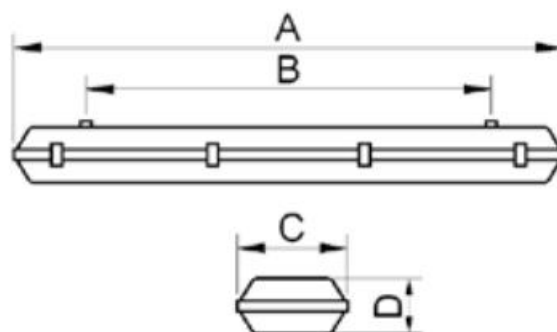

**AIRFAL LAMPA TEHNICA MEDII DURE,1 X 35W,TUB FLUORESCENT T5 ,IP65,L:157  
CM,POLICARBONAT,ELECTRONIC**

Material- rezistent la temperatura ridicata

Carcasa externa din aluminiu

Curent- 220-240V. 50-60Hz

Sursa de l

Protectie - IP 65

Temperatura de lucru: -20 ° C până la +50 ° C

Standard:-EN 60598-1

Cablu de fixare etans.

Clips inchidere din policarbonat incasabil.

Gradul de protectie IP 65 al acestei lampi permite instalarea in camere umede si in aer liber.

Potencia Watts <i>Puissance</i>	B	C	D
1 x 14/24 W	260	100	110
1 x 28/54 W	870	100	110
1 x 35/49/80 W	650	100	110
2 x 14/24 W	260	100	110
2 x 28/54 W	870	100	110
2 x 35/49 W	650	100	110

Pret: 155,86 LEI (TVA inclus)