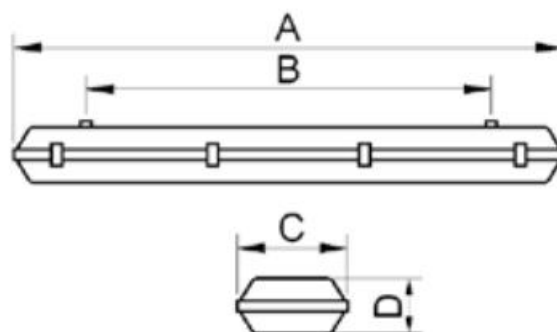

**AIRFAL LAMPA TEHNICA MEDII DURE,1 X 35W,TUB FLUORESCENT T5 ,IP65,L:157
CM,POLICARBONAT,ELECTRONIC**

Material- rezistent la temperatura ridicata

Carcasa externa din aluminiu

Curent- 220-240V. 50-60Hz

Sursa de l

Protectie - IP 65

Temperatura de lucru: -20 ° C până la +50 ° C

Standard:-EN 60598-1

Cablu de fixare etans.

Clips inchidere din policarbonat incasabil.

Gradul de protectie IP 65 al acestei lampi permite instalarea in camere umede si in aer liber.

Potencia Watts <i>Puissance</i>	B	C	D
1 x 14/24 W	260	100	110
1 x 28/54 W	870	100	110
1 x 35/49/80 W	650	100	110
2 x 14/24 W	260	100	110
2 x 28/54 W	870	100	110
2 x 35/49 W	650	100	110

Pret: 155,86 LEI (TVA inclus)