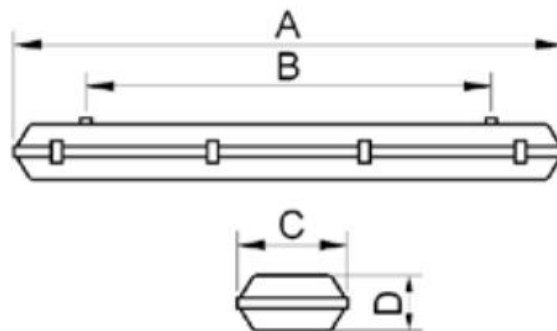

AIRFAL SUPRA CORP DE ILUMINAT S2103 1 X 35W

Material- rezistent la temperatura ridicata

Carcasa externa din aluminiu

Curent- 220-240V, 50-60Hz

Sursa de l

Protectie - IP 65

Temperatura de lucru: -20 ° C până la +50 ° C

Standard:-EN 60598-1

Cablu de fixare etans.

Clips inchidere din policarbonat incasabil.

Gradul de protectie IP 65 al acestei lampi permite instalarea in camere umede si in aer liber.

Potencia Watts <i>Puissance</i>	B	C	D
1 x 14/24 W	260	100	110
1 x 28/54 W	870	100	110
1 x 35/49/80 W	650	100	110
2 x 14/24 W	260	100	110
2 x 28/54 W	870	100	110
2 x 35/49 W	650	100	110