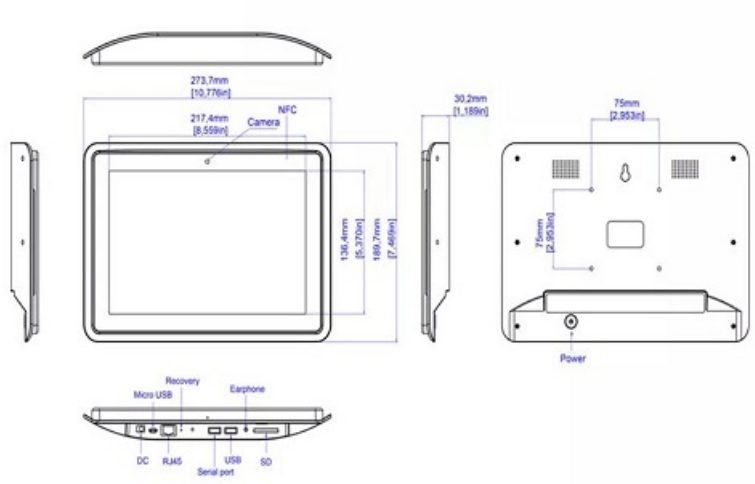

## CAVI TABLETA POE ANDROID CU MONTARE PERETE 10.1 CU NFC

Ideala pentru control smarthome , oferind un plus de eleganta instalarii si avand o montare facila pe perete  
Este o tableta proiectata sa functioneze 24 de ore din 24 cu conector retea POE  
Un plus de stil este oferit de rama LED care poate fi programata sa lumineze in diverse culori , sa isi modifice culoarea sau pentru dormitoare sa fie oprita

### ***Product Product features:***

1. **OS:** Android 9.0
2. **Various input-output ports:** DC in, HDMI output, mini USB OTG, USB 2.0 host, 3.5mm audio jack, Serial port, RJ45(PoE), SD card slot
3. **Connection:** supports Wi-Fi, Bluetooth 4.0, RJ45, PoE , optional NFC & RFID
4. **Built for 24/7 use:** strong durability supported to present business messaging 24/7
5. **Full HD image:** class-A LCD panel, HD image
6. **NFC - NXP TI 13.56MHz**

### **Product Specification:**

<b>System</b>	CPU	RK3399
	RAM	2GB
	Internal memory	16GB
	Operation system	Android 9.0
	Touch screen	10-Point capacitive touch
<b>Display</b>	Panel	10.1 "LCD panel
	Resolution	1280*800
	viewing angle	85/85/85/85(L/R/U/D)
	Contrast ratio	800
	Luminance	250cdm2 or 650 nits optional
	Aspect Ratio	16:9
<b>Network</b>	WiFi	802.11b/g/n
	Ethernet	100M/1000M
	Bluetooth	Bluetooth 4.0
<b>Interface</b>	Card slot	SD,Support up to 32GB
	USB Device	Mini USB OTG
	USB Host	USB Host 2.0
	Power Jack	DC power input
	HDMI	HDMI output
	RJ45	RJ45 PoE
	Earphone	3.5mm earphone
<b>Media plays</b>	Video format	MPEG-1,MPEG-2,MPEG-4,H.263,H.264,VC1,RV etc., support up to 1080p
	Audio format	MP3/WMA/AAC etc
	Photo	jpeg
<b>Accessories</b>	Speaker	2*2W
	Camera	2MP Front Camera
	Micphone	yes
	Language	Multi-language
<b>Adapter</b>	Adapter	12V/2A
	User manual	yes