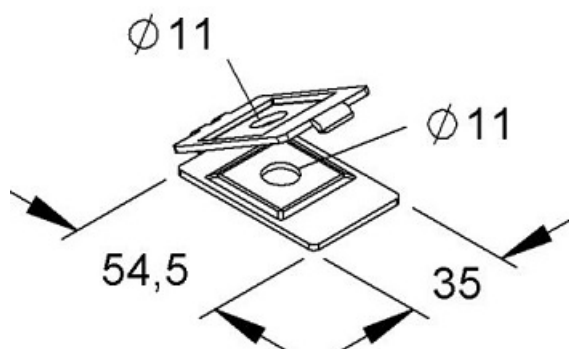

NIEDAX CLEMA DE FIXARE A JGHEABULUI DIN PLASA DE SARMA

Clema de fixare a jgheabului din plasa de sarma

Dimensiuni

Pret: 2,87 LEI (TVA inclus)

Detalii online: <https://www.materialelectrice.ro/clema-de-fixare-a-jgheabului-din-plasa-de-sarma>