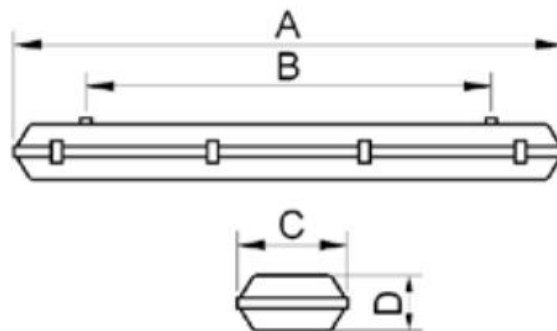

**AIRFAL LAMPA TEHNICA MEDII DURE,1 X 28W,TUB FLUORESCENT T5 ,IP65,L:127
CM,POLICARBONAT,ELECTRONIC**

Material- rezistent la temperatura ridicata

Carcasa externa din aluminiu

Curent- 220-240V. 50-60Hz

Sursa de l

Protectie - IP 65

Temperatura de lucru: -20 ° C până la +50 ° C

Standard:-EN 60598-1

Cablu de fixare etans.

Clips inchidere din policarbonat incasabil.

Gradul de protectie IP 65 al acestei lampi permite instalarea in camere umede si in aer liber.

Potencia Watts <i>Puissance</i>	B	C	D
1 x 14/24 W	260	100	110
1 x 28/54 W	870	100	110
1 x 35/49/80 W	650	100	110
2 x 14/24 W	260	100	110
2 x 28/54 W	870	100	110
2 x 35/49 W	650	100	110

Pret: 143,32 LEI (TVA inclus)

Detalii online: <https://www.materialelectrice.ro/lampa-tehnica-medii-dure-1-x-28w-tub-fluorescent-t5-ip65-1-127-cm-policarbonat-electronic>