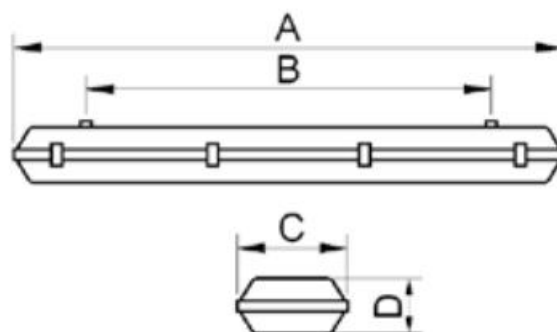

AIRFAL SUPRA CORP DE ILUMINAT S2102 1 X 28W

Material- rezistent la temperatura ridicata

Carcasa externa din aluminiu

Curent- 220-240V, 50-60Hz

Sursa de l

Protectie - IP 65

Temperatura de lucru: -20 ° C pân? la +50 ° C

Standard:-EN 60598-1

Cablu de fixare etans.

Clips inchidere din policarbonat incasabil.

Gradul de protectie IP 65 al acestei lampi permite instalarea in camere umede si in aer liber.

Potencia Watts <i>Puissance</i>	B	C	D
1 x 14/24 W	260	100	110
1 x 28/54 W	870	100	110
1 x 35/49/80 W	650	100	110
2 x 14/24 W	260	100	110
2 x 28/54 W	870	100	110
2 x 35/49 W	650	100	110