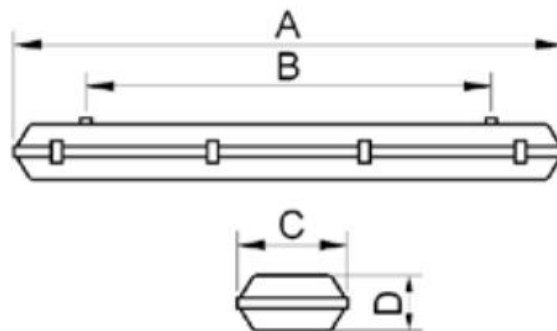

AIRFAL SUPRA CORP DE ILUMINAT S2102 1 X 28W

Material- rezistent la temperatura ridicata

Carcasa externa din aluminiu

Curent- 220-240V, 50-60Hz

Sursa de l

Protectie - IP 65

Temperatura de lucru: -20 ° C până la +50 ° C

Standard:-EN 60598-1

Cablu de fixare etans.

Clips inchidere din policarbonat incasabil.

Gradul de protectie IP 65 al acestei lampi permite instalarea in camere umede si in aer liber.

Potencia Watts <i>Puissance</i>	B	C	D
1 x 14/24 W	260	100	110
1 x 28/54 W	870	100	110
1 x 35/49/80 W	650	100	110
2 x 14/24 W	260	100	110
2 x 28/54 W	870	100	110
2 x 35/49 W	650	100	110