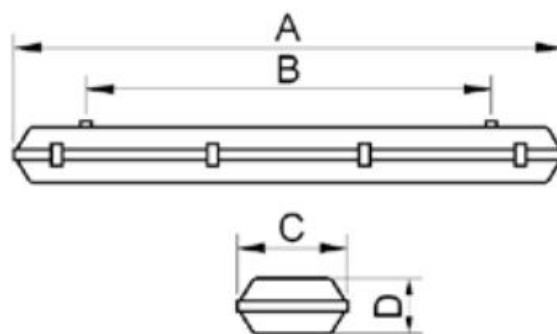

AIRFAL SUPRA CORP DE ILUMINAT S2101 1 X 14W

Material- rezistent la temperatura ridicata

Carcasa externa din aluminiu

Curent- 220-240V, 50-60Hz

Sursa de l

Protectie - IP 65

Temperatura de lucru: -20 ° C până la +50 ° C

Standard:-EN 60598-1

Cablu de fixare etans.

Clips inchidere din policarbonat incasabil.

Gradul de protectie IP 65 al acestei lampi permite instalarea in camere umede si in aer liber.

| Potencia Watts <i>Puissance</i> | B | C | D |
|---------------------------------------|-----|-----|-----|
| 1 x 14/24 W | 260 | 100 | 110 |
| 1 x 28/54 W | 870 | 100 | 110 |
| 1 x 35/49/80 W | 650 | 100 | 110 |
| 2 x 14/24 W | 260 | 100 | 110 |
| 2 x 28/54 W | 870 | 100 | 110 |
| 2 x 35/49 W | 650 | 100 | 110 |