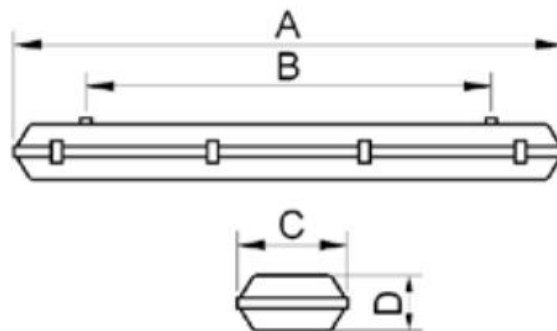

### AIRFAL SUPRA CORP DE ILUMINAT S2101 1 X 14W

Material- rezistent la temperatura ridicata

Carcasa externa din aluminiu

Curent- 220-240V, 50-60Hz

Sursa de l

Protectie - IP 65

Temperatura de lucru: -20 ° C până la +50 ° C

Standard:-EN 60598-1

Cablu de fixare etans.

Clips inchidere din policarbonat incasabil.

Gradul de protectie IP 65 al acestei lampi permite instalarea in camere umede si in aer liber.

| Potencia<br>Watts<br><i>Puissance</i> | B   | C   | D   |
|---------------------------------------|-----|-----|-----|
| 1 x 14/24 W                           | 260 | 100 | 110 |
| 1 x 28/54 W                           | 870 | 100 | 110 |
| 1 x 35/49/80 W                        | 650 | 100 | 110 |
| 2 x 14/24 W                           | 260 | 100 | 110 |
| 2 x 28/54 W                           | 870 | 100 | 110 |
| 2 x 35/49 W                           | 650 | 100 | 110 |