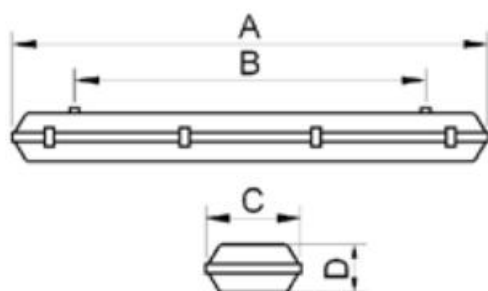

AIRFAL SUPRA CORP DE ILUMINAT S1121 2 X 58W

Material- rezistent la temperatura ridicata

Carcasa externa din aluminiu

Curent- 220-240V, 50-60Hz

Sursa de l

Protectie - IP 65

Temperatura de lucru: -20 ° C până la +50 ° C

Standard:-EN 60598-1

Cablu de fixare etans.

Clips inchidere din policarbonat incasabil.

Gradul de protectie IP 65 al acestei lampi permite instalarea in camere umede si in aer liber.

Potencia Watts <i>Puissance</i>	B	C	D	Cierres Fasteners <i>Fermetures</i>
1 x 18 W	260	100	110	6
1 x 36 W	870	100	110	8
1 x 58 W	650	100	110	12
2 x 18 W	260	160	110	6
2 x 36 W	650	160	110	8
2 x 58 W	650	160	110	12