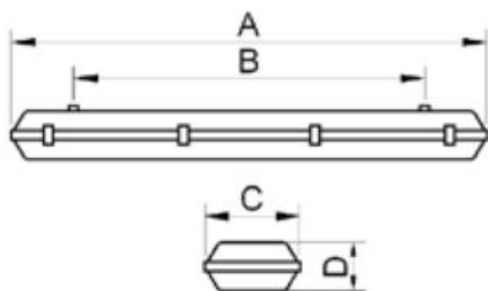

### AIRFAL SUPRA CORP DE ILUMINAT S1120 2 X 36W

Material- rezistent la temperatura ridicata

Carcasa externa din aluminiu

Curent- 220-240V, 50-60Hz

Sursa de l

Protectie - IP 65

Temperatura de lucru: -20 ° C până la +50 ° C

Standard:-EN 60598-1

Cablu de fixare etans.

Clips inchidere din policarbonat incasabil.

Gradul de protectie IP 65 al acestei lampi permite instalarea in camere umede si in aer liber.

Potencia Watts <i>Puissance</i>	B	C	D	Cierres Fasteners <i>Fermetures</i>
1 x 18 W	260	100	110	6
1 x 36 W	870	100	110	8
1 x 58 W	650	100	110	12
2 x 18 W	260	160	110	6
2 x 36 W	650	160	110	8
2 x 58 W	650	160	110	12