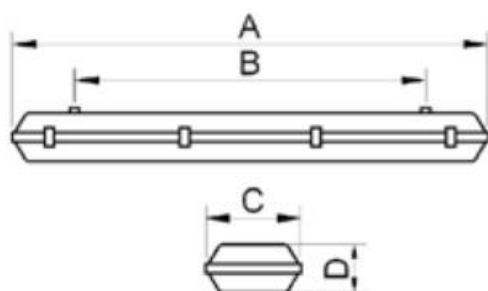

AIRFAL SUPRA CORP DE ILUMINAT S1120 2 X 36W

Material- rezistent la temperatura ridicata

Carcasa externa din aluminiu

Curent- 220-240V, 50-60Hz

Sursa de l

Protectie - IP 65

Temperatura de lucru: -20 ° C până la +50 ° C

Standard:-EN 60598-1

Cablu de fixare etans.

Clips inchidere din policarbonat incasabil.

Gradul de protectie IP 65 al acestei lampi permite instalarea in camere umede si in aer liber.

Potencia Watts <i>Puissance</i>	B	C	D	Cierres Fasteners <i>Fermetures</i>
1 x 18 W	260	100	110	6
1 x 36 W	870	100	110	8
1 x 58 W	650	100	110	12
2 x 18 W	260	160	110	6
2 x 36 W	650	160	110	8
2 x 58 W	650	160	110	12