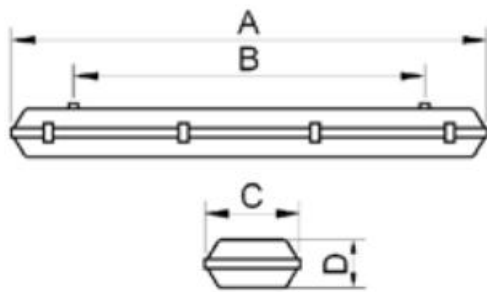

Protectie - IP 65

Temperatura de lucru: -20 ° C până la +50 ° C

Standard:-EN 60598-1

Cablu de fixare etans.

Clips inchidere din policarbonat incasabil.

Gradul de protectie IP 65 al acestei lampi permite instalarea in camere umede si in aer liber.

| Potencia Watts <i>Puissance</i> | B | C | D | Cierres Fasteners <i>Fermetures</i> |
|---------------------------------------|-----|-----|-----|---|
| 1 x 18 W | 260 | 100 | 110 | 6 |
| 1 x 36 W | 870 | 100 | 110 | 8 |
| 1 x 58 W | 650 | 100 | 110 | 12 |
| 2 x 18 W | 260 | 160 | 110 | 6 |
| 2 x 36 W | 650 | 160 | 110 | 8 |
| 2 x 58 W | 650 | 160 | 110 | 12 |