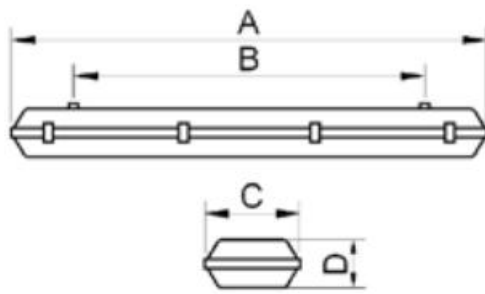

Protectie - IP 65

Temperatura de lucru: -20 ° C pân? la +40 ° C

Standard:-EN 60598-1

Cablu de fixare etans.

Clips inchidere din policarbonat incasabil.

Gradul de protectie IP 65 al acestei lampi permite instalarea in camere umede si in aer liber.

Acest corp de iluminat marcat F este potrivit pentru montarea pe suprafete normale inflamabile

Ref.	Potencia Watts <i>Puissance</i>	Emisión Light emission <i>Intensité lumineuse</i>	A (mm)	B (mm)	C (mm)	d (mm)
Q0874	25 W	3.800 lm.	664	260	160	110
Q0875	51 W	7.600 lm.	1.274	650	160	110
Q0876	64 W	9.500 lm.	1.575	650	160	110