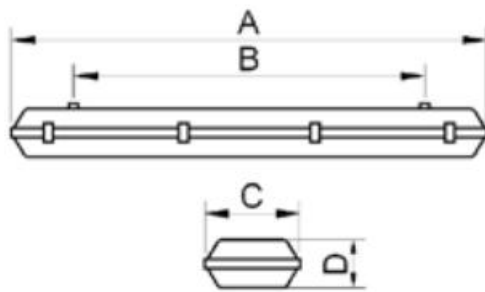

Protectie - IP 65

Temperatura de lucru: -20 ° C pân? la +40 ° C

Standard:-EN 60598-1

Cablu de fixare etans.

Clips inchidere din policarbonat incasabil.

Gradul de protectie IP 65 al acestei lampi permite instalarea in camere umede si in aer liber.

Acest corp de iluminat marcat F este potrivit pentru montarea pe suprafete normale inflamabile

Ref.	Potencia Watts <i>Puissance</i>	Emisión Light emission <i>Intensité lumineuse</i>	A (mm)	B (mm)	C (mm)	d (mm)
Q0874	25 W	3.800 lm.	664	260	160	110
Q0875	51 W	7.600 lm.	1.274	650	160	110
Q0876	64 W	9.500 lm.	1.575	650	160	110