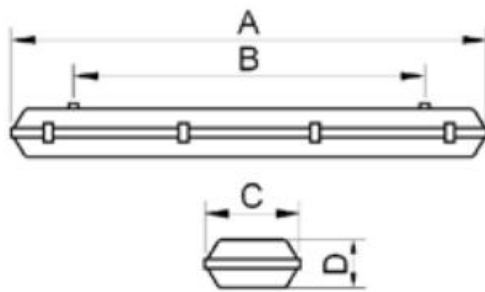

Protectie - IP 65

Temperatura de lucru: -20 ° C până la +40 ° C

Standard:-EN 60598-1

Cablu de fixare etans.

Clips inchidere din policarbonat incasabil.

Gradul de protectie IP 65 al acestei lampi permite instalarea in camere umede si in aer liber.

Acest corp de iluminat marcat F este potrivit pentru montarea pe suprafete normale inflamabile

Ref.	Potencia Watts <i>Puissance</i>	Emisión Light emission <i>Intensité lumineuse</i>	A (mm)	B (mm)	C (mm)	d (mm)
Q0874	25 W	3.800 lm.	664	260	160	110
Q0875	51 W	7.600 lm.	1.274	650	160	110
Q0876	64 W	9.500 lm.	1.575	650	160	110