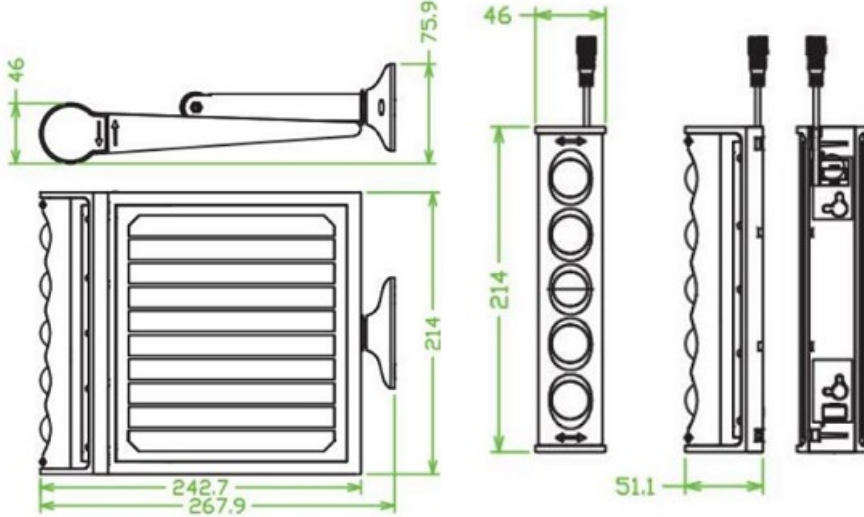

Temperatura de lucru: $-20^{\circ}\text{C} \sim +50^{\circ}\text{C}$

Detectie mod de functionare A:

Când puterea bateriei este mai mare de 30%:

Lampa se aprinde automat noaptea și se întoarce la 100% luminozitate atunci când este detectat mișcare în interval 8mtrs, apoi reduce și luminozitatea la 5% după 20 secunde fără mișcare.