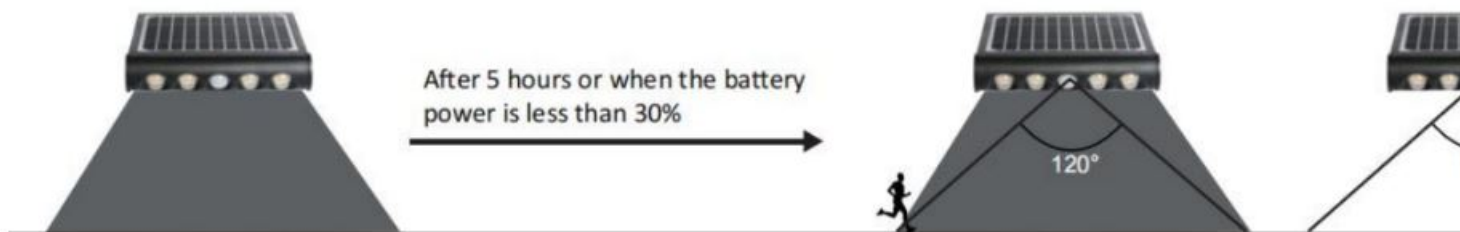

Pret: 240,66 LEI (TVA inclus)

Detalii online: <https://www.materialelectrice.ro/lampa-solara-cu-led-tip-proiector-aplica-de-perete-8w>