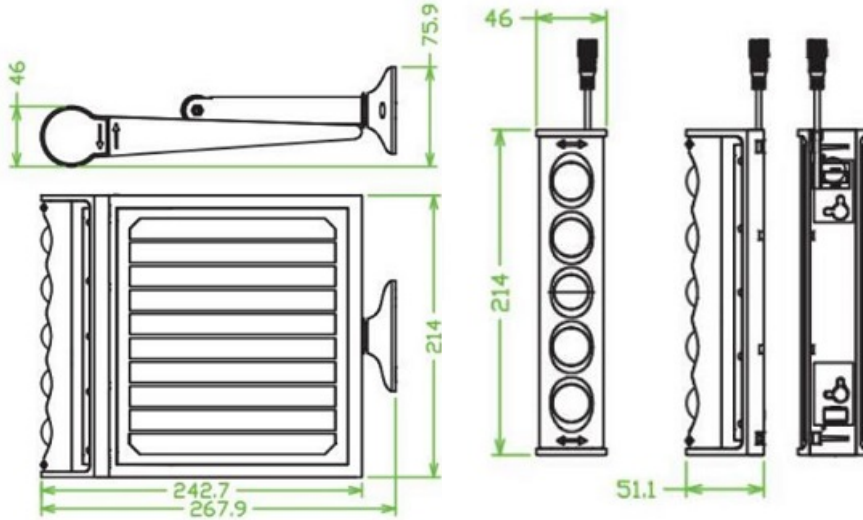

Temperatura de lucru: $-20^{\circ}\text{C} \sim +50^{\circ}\text{C}$

Detectie mod de functionare A:

Când puterea bateriei este mai mare de 30%:

Lampa se aprinde automat noaptea și se întoarce la 100% luminozitate atunci când este detectat mișcare în interval 8mtrs, apoi reduce și luminozitatea la 5% după 20 secunde fără mișcare.