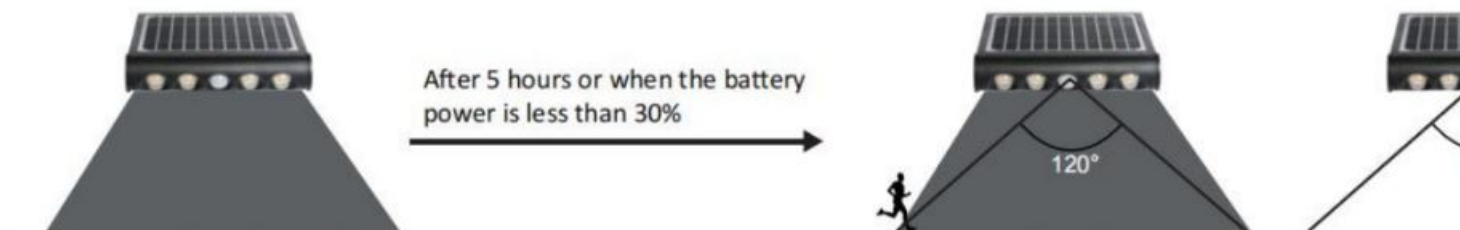

Pret: 240,66 LEI (TVA inclus)

Detalii online: <https://www.materialelectrice.ro/lampa-solara-cu-led-tip-proiector-aplica-de-perete-8w>