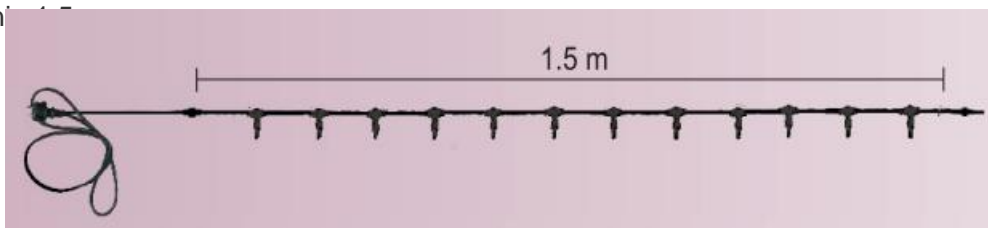

CAVI 2016 LINIE DE ALIMENTARE CU 12 INTRARI SI STECHER PENTRU CORDON CU LED

Linie de alimentare cu stecher pentru snururi cu LED.

- se pot conecta snururi cu un numar maxin de 1200 LED-uri
- cablu alb
- include stecher cu alimentator si cablu de 3 m
- alimentare la 230 V
- nr. de intrari: 12

Dimensiuni: 1,5 m

Pret: 28,80 LEI (TVA inclus)

Detalii online: <https://www.materialelectrice.ro/2016-linie-de-alimentare-cu-12-intrari-si-techer-pentru-cordon-cu-led>