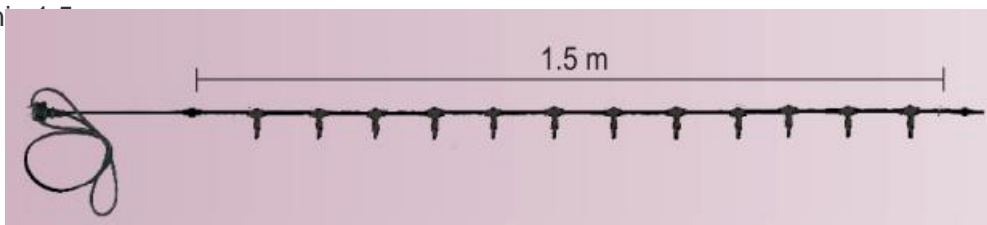

## **CAVI 2016 LINIE DE ALIMENTARE CU 12 INTRARI SI STECHER PENTRU CORDON CU LED**

Linie de alimentare cu stecher pentru snururi cu LED.

- se pot conecta snururi cu un numar maxim de 1200 LED-uri
- cablu alb
- include stecher cu alimentator si cablu de 3 m
- alimentare la 230 V
- nr. de intrari: 12

Dimensiuni: 1,5 m

Pret: 28,80 LEI (TVA inclus)

Detalii online: <https://www.materialelectrice.ro/2016-linie-de-alimentare-cu-12-intrari-si-techer-pentru-cordon-cu-led>