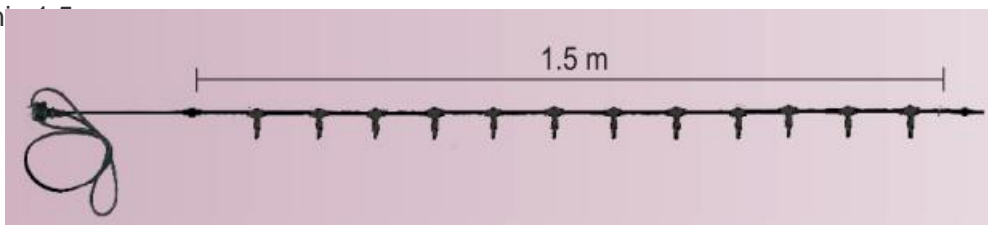

CAVI 2016 LINIE DE ALIMENTARE CU 12 INTRARI SI STECHER PENTRU CORDON CU LED

Linie de alimentare cu stecher pentru snururi cu LED.

- se pot conecta snururi cu un numar maxin de 1200 LED-uri
- cablu alb
- include stecher cu alimentator si cablu de 3 m
- alimentare la 230 V
- nr. de intrari: 12

Dimensiuni: 1,5 m

Pret: 28,80 LEI (TVA inclus)

Detalii online: <https://www.materialelectrice.ro/2016-linie-de-alimentare-cu-12-intrari-si-techer-pentru-cordon-cu-led>