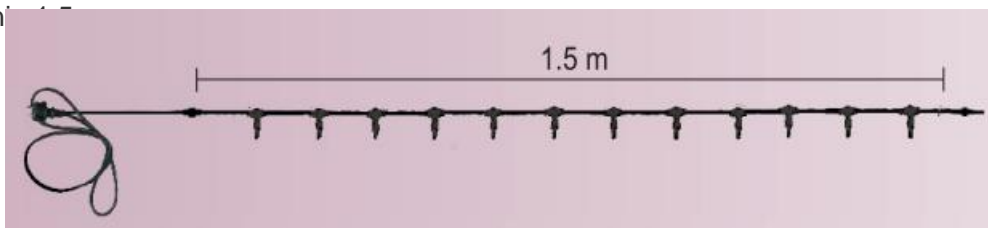

CAVI 2016 LINIE DE ALIMENTARE CU 12 INTRARI SI STECHER PENTRU CORDON CU LED

Linie de alimentare cu stecher pentru snururi cu LED.

- se pot conecta snururi cu un numar maxim de 1200 LED-uri
- cablu alb
- include stecher cu alimentator si cablu de 3 m
- alimentare la 230 V
- nr. de intrari: 12

Dimensiuni: 1,5 m

Pret: 28,80 LEI (TVA inclus)

Detalii online: <https://www.materialelectrice.ro/2016-linie-de-alimentare-cu-12-intrari-si-techer-pentru-cordon-cu-led>