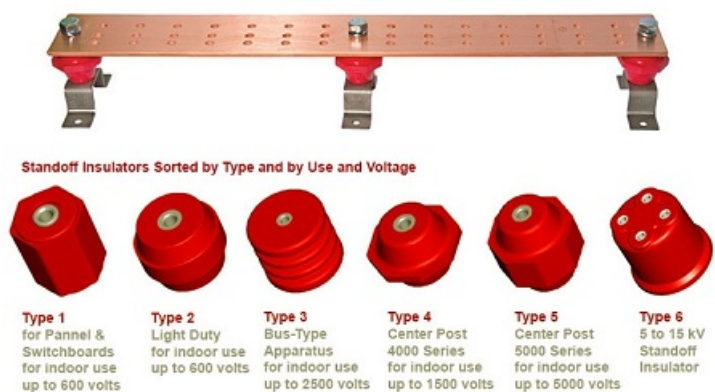

COMTEC BARA DE CUPRU 80X10 MM 1300A

Bara de cupru rigida cu sectiune dreptunghiulara .Pret pentru metru liniar, se vinde numai la bara de 2 metri.

Curentul de durata este specificat pentru temperatura de 65 si 85 grade ,respectiv temperatura mediului ambiant 35 grade celsius

Se livreaza numai la bara de 2 ml .

Se utilizeaza in tablouri electrice . Pentru izlare recomandam utilizarea izolatorilor electrici (tip butoias, scarita etc)

Se poate modela cu aparat special de indoit

entare (a se vedea

Pentru o fixare perfecta paralele se pot utiliza izolatorii tripolari

Pret: 735,25 LEI (TVA inclus)

Detalii online: <https://www.materialelectrice.ro/bara-de-cupru-80x10-mm-1300a>