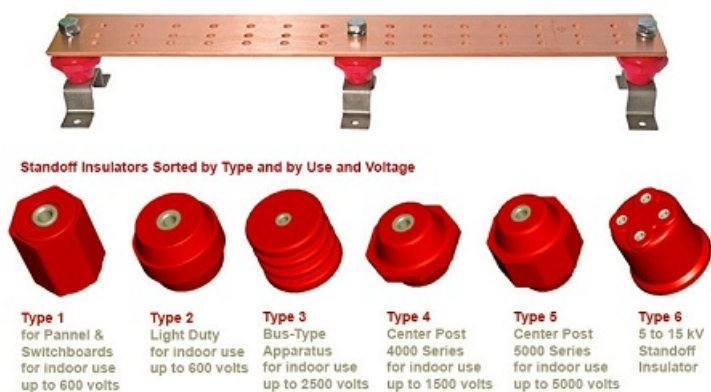

COMTEC BARA DE CUPRU 80X5 MM 850A

Bara de cupru rigida cu sectiune dreptunghiulara .Pret pentru metru liniar, se vinde numai la bara de 2 metri.

Curentul de durata este specificat pentru temperatura de 65 si 85 grade ,respectiv temperatura mediului ambiant 35 grade celsius

Se livreaza numai la bara de 2 ml .

Se utilizeaza in tablouri electrice . Pentru izlare recomandam utilizarea izolatorilor electrici (tip butoias, scarita etc)

Se poate modela cu aparat special de indoit

entare (a se vedea

Pentru o fixare perfecta paralele se pot utiliza izolatorii tripolari

Pret: 367,62 LEI (TVA inclus)

Detalii online: <https://www.materialelectrice.ro/bara-de-cupru-80x5-mm-850a>