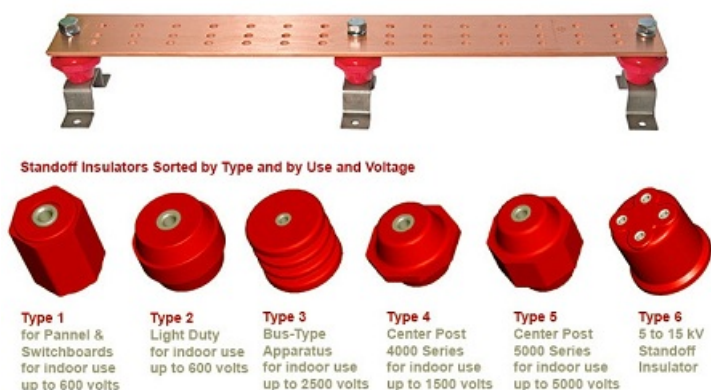

### COMTEC BARA DE CUPRU 80X5 MM 850A

Bara de cupru rigida cu sectiune dreptunghiulara .Pret pentru metru liniar, se vinde numai la bara de 2 metri.

Curentul de durata este specificat pentru temperatura de 65 si 85 grade ,respectiv temperatura mediului ambiant 35 grade celsius

Se livreaza numai la bara de 2 ml .

Se utilizeaza in tablouri electrice . Pentru izlare recomandam utilizarea izolatorilor electrici ( tip butoias, scarita etc)

Se poate modela cu aparat special de indoit

entare ( a se vedea

Pentru o fixare perfecta paralele se pot utiliza izolatorii tripolari

Pret: 367,62 LEI (TVA inclus)

Detalii online: <https://www.materialelectrice.ro/bara-de-cupru-80x5-mm-850a>