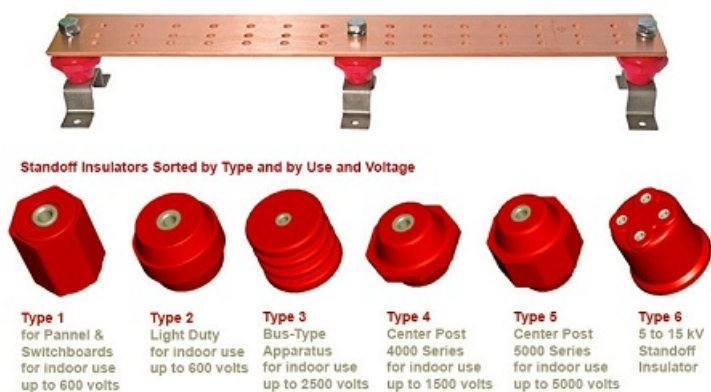

### COMTEC BARA DE CUPRU 60X5 MM 630A

Bara de cupru rigida cu sectiune dreptunghiulara .Pret pentru metru liniar, se vinde numai la bara de 2 metri.

Curentul de durata este specificat pentru temperatura de 65 si 85 grade ,respectiv temperatura mediului ambiant 35 grade celsius

Se livreaza numai la bara de 2 ml .

Se utilizeaza in tablouri electrice . Pentru izlare recomandam utilizarea izolatorilor electrici ( tip butoias, scarita etc)

Se poate modela cu aparat special de indoit

ientare ( a se vedea

Pentru o fixare perfecta paralele se pot utiliza izolatorii tripolari

Pret: 275,72 LEI (TVA inclus)

Detalii online: <https://www.materialelectrice.ro/bara-de-cupru-60x5-mm-630a>