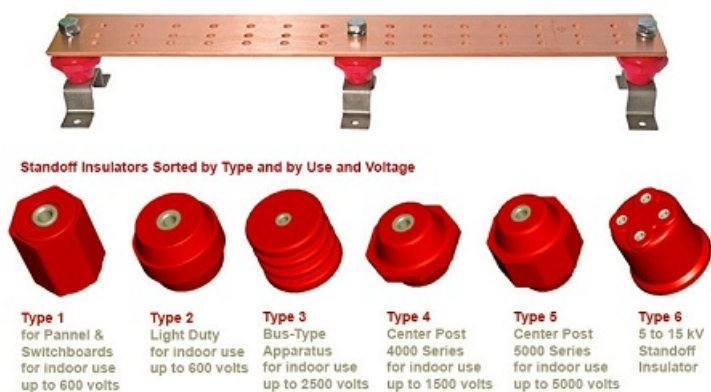

### COMTEC BARA DE CUPRU 20X5 MM 300A

Bara de cupru rigida cu sectiune dreptunghiulara .Pret pentru metru liniar, se vinde numai la bara de 2 metri.

Curentul de durata este specificat pentru temperatura de 65 si 85 grade ,respectiv temperatura mediului ambiant 35 grade celsius

Se livreaza numai la bara de 2 ml .

Se utilizeaza in tablouri electrice . Pentru izlare recomandam utilizarea izolatorilor electrici ( tip butoias, scarita etc)

Se poate modela cu aparat special de indoit

entare ( a se vedea

Pentru o fixare perfecta paralele se pot utiliza izolatorii tripolari

Pret: 91,91 LEI (TVA inclus)

Detalii online: <https://www.materialelectrice.ro/bara-de-cupru-20x5-mm-300a>