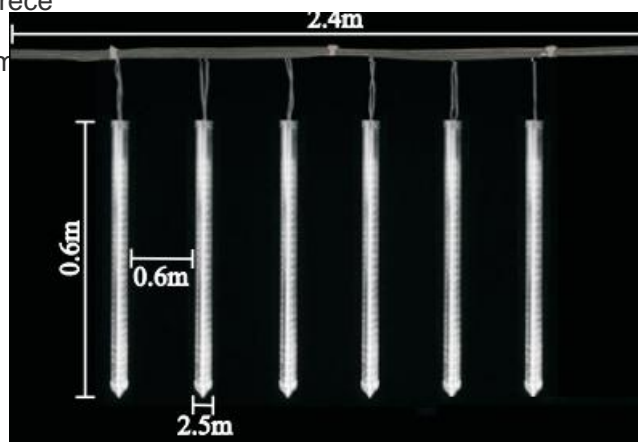

**CAVI 2016 STALACTITE(TURTURI) CU 120 BECURI LED L.2.4M X H.0.6M, IP44,ALB**  
**RECE,5 TUBURI**

Stalactite (turturi) cu becuri LED

- cablu transparent
- include stecher cu alimentator si cablu de 5 m
- alimentare la 230 V
- nr. de led-uri 180 ,5 tuburi x 36 LED-uri
- culoare led: alb rece

Dimensiuni : 2.4 m

Pret: 139,90 LEI (TVA inclus)

Detalii online: <https://www.materialelectrice.ro/2016-stalactite-turturi-cu-120-becuri-led-1-2-4m-x-h-0-6m-ip44-alb-rece-5-tuburi>