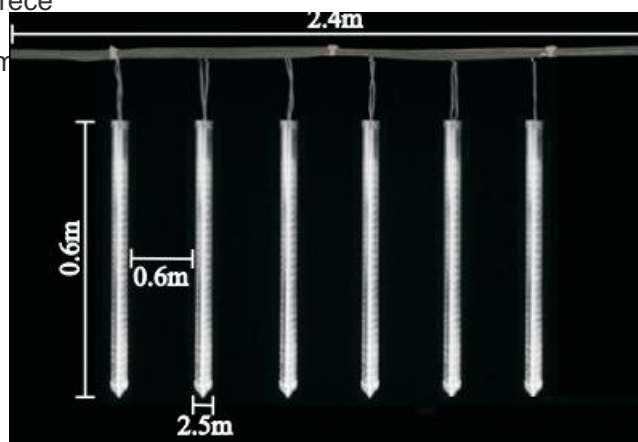

CAVI 2016 STALACTITE(TURTURI) CU 120 BECURI LED L.2.4M X H.0.6M, IP44,ALB
RECE,5 TUBURI

Stalactite (turturi) cu becuri LED

- cablu transparent
- include stecher cu alimentator si cablu de 5 m
- alimentare la 230 V
- nr. de led-uri 180 ,5 tuburi x 36 LED-uri
- culoare led: alb rece

Dimensiuni : 2.4 m

Pret: 139,90 LEI (TVA inclus)

Detalii online: <https://www.materialelectrice.ro/2016-stalactite-turturi-cu-120-becuri-led-1-2-4m-x-h-0-6m-ip44-alb-rece-5-tuburi>