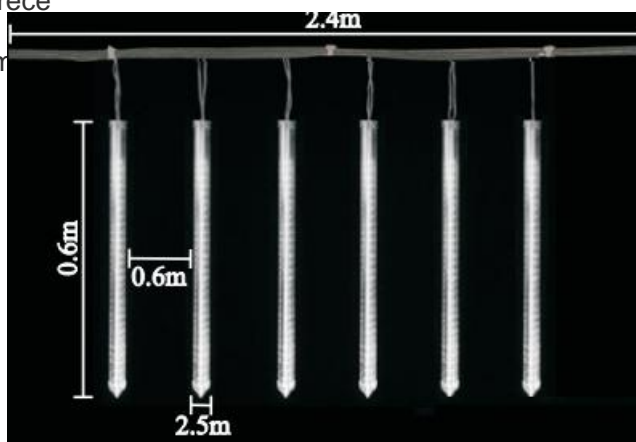

CAVI 2016 STALACTITE(TURTURI) CU 120 BECURI LED L.2.4M X H.0.6M, IP44,ALB
RECE,5 TUBURI

Stalactite (turturi) cu becuri LED

- cablu transparent
- include stecher cu alimentator si cablu de 5 m
- alimentare la 230 V
- nr. de led-uri 180 ,5 tuburi x 36 LED-uri
- culoare led: alb rece

Dimensiuni : 2.4 m

Pret: 139,90 LEI (TVA inclus)

Detalii online: <https://www.materialelectrice.ro/2016-stalactite-turturi-cu-120-becuri-led-1-2-4m-x-h-0-6m-ip44-alb-rece-5-tuburi>