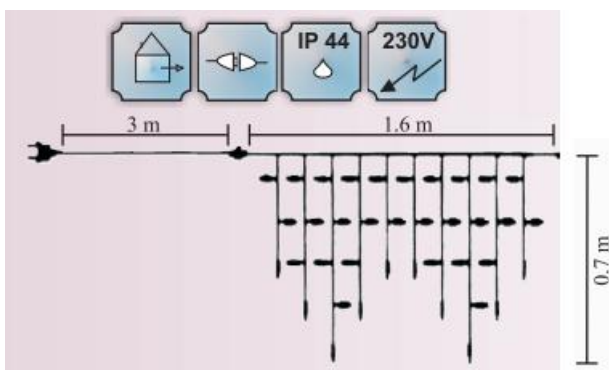

**CAVI 2016 GHIRLANDA EXTENSIBILA CU FLASH 64 BECURI LED , L.1.6 M X 0.70 M,
IP44,CABLU ALB DE ALIMENTARE 3M CU STECHER,LUMINA ALBASTRA**

Instalatie extensibila cu FLASH 64 becuri LED

- cablu ALB din cauciuc 3m
- conexiune de max 2000 LED
- include stecher cu alimentator
- alimentare la 230 V
- nr. de led-uri 64 din care 6 cu functie FLASH
- culoare led: albastra

Dimensiuni : L-1.6 m

Putere (W): 4.6 W;

Cantitatea totala maxima conectate cap la cap la o singura alimentare : 30 buc. sau 2000 led-uri

Pret: 81,70 LEI (TVA inclus)

Detalii online: <https://www.materialelectrice.ro/2016-ghirlanda-extensibila-cu-flash-64-becuri-led-1-1-6-m-x-0-70-m-ip44-cablu-alb-de-alimentare-3m-cu-stecher-lumina-albastra>