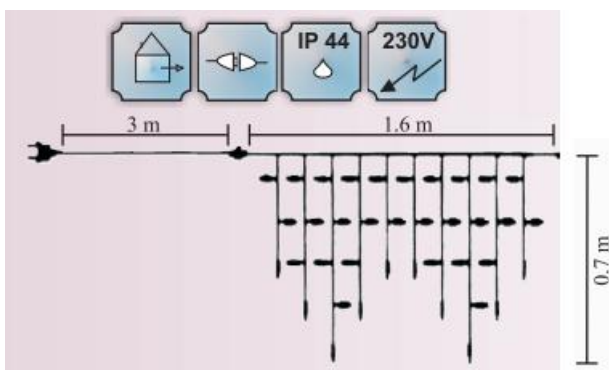

**CAVI 2016 GHIRLANDA EXTENSIBILA CU FLASH 64 BECURI LED , L.1.6 M X 0.70 M,  
IP44,CABLU ALB DE ALIMENTARE 3M CU STECHER,LUMINA ALBASTRA**

Instalatie extensibila cu FLASH 64 becuri LED

- cablu ALB din cauciuc 3m
- conexiune de max 2000 LED
- include stecher cu alimentator
- alimentare la 230 V
- nr. de led-uri 64 din care 6 cu functie FLASH
- culoare led: albastra

Dimensiuni : L-1.6 m

Putere ( W ): 4.6 W;

Cantitatea totala maxima conectate cap la cap la o singura alimentare : 30 buc. sau 2000 led-uri

Pret: 81,70 LEI (TVA inclus)

Detalii online: <https://www.materialelectrice.ro/2016-ghirlanda-extensibila-cu-flash-64-becuri-led-1-1-6-m-x-0-70-m-ip44-cablu-alb-de-alimentare-3m-cu-stecher-lumina-albastra>