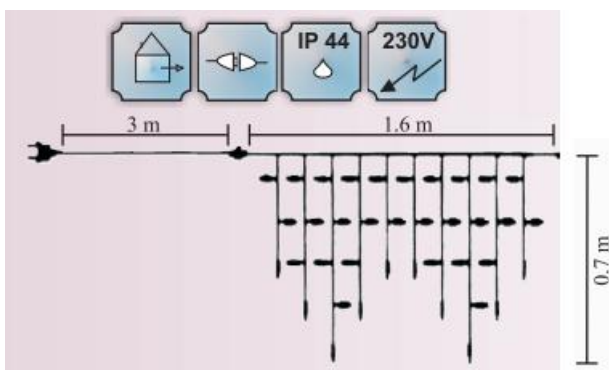

**CAVI 2016 GHIRLANDA EXTENSIBILA CU FLASH 64 BECURI LED , L.1.6 M X 0.70 M,  
IP44,CABLU ALB DE ALIMENTARE 3M CU STECHER,LUMINA ALB RECE**

Instalatie extensibila cu FLASH 64 becuri LED

- cablu ALB din cauciuc 3m
- conexiune de max 2000 LED
- include stecher cu alimentator
- alimentare la 230 V
- nr. de led-uri 64 din care 6 cu functie FLASH
- culoare led: alb rece

Dimensiuni : L-1.6 m

Putere ( W ): 4.6 W;

Cantitatea totala maxima conectate cap la cap la o singura alimentare : 30 buc. sau 2000 led-uri

Pret: 81,70 LEI (TVA inclus)

Detalii online: <https://www.materialelectrice.ro/2016-ghirlanda-extensibila-cu-flash-64-becuri-led-l-1-1-6-m-x-0-70-m-ip44-cablu-alb-de-alimentare-3m-cu-stecher-lumina-alb-rece>