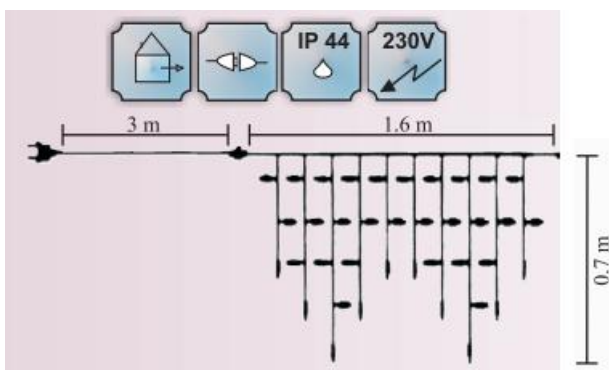

**CAVI 2016 GHIRLANDA EXTENSIBILA CU FLASH 64 BECURI LED , L.1.6 M X 0.70 M,
IP44,CABLU ALB DE ALIMENTARE 3M CU STECHER,LUMINA ALB RECE**

Instalatie extensibila cu FLASH 64 becuri LED

- cablu ALB din cauciuc 3m
- conexiune de max 2000 LED
- include stecher cu alimentator
- alimentare la 230 V
- nr. de led-uri 64 din care 6 cu functie FLASH
- culoare led: alb rece

Dimensiuni : L-1.6 m

Putere (W): 4.6 W;

Cantitatea totala maxima conectate cap la cap la o singura alimentare : 30 buc. sau 2000 led-uri

Pret: 81,70 LEI (TVA inclus)

Detalii online: <https://www.materialelectrice.ro/2016-ghirlanda-extensibila-cu-flash-64-becuri-led-l-1-1-6-m-x-0-70-m-ip44-cablu-alb-de-alimentare-3m-cu-stecher-lumina-alb-rece>