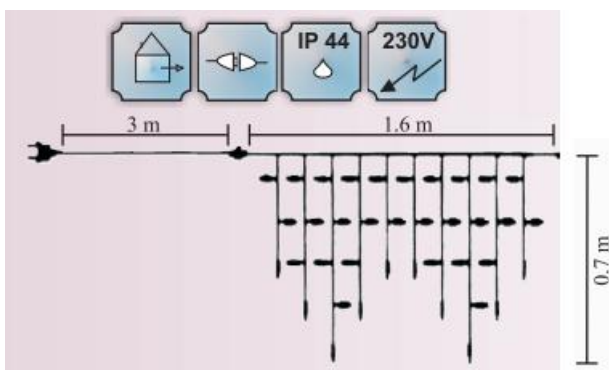

**CAVI 2016 GHIRLANDA EXTENSIBILA CU FLASH 64 BECURI LED , L.1.6 M X 0.70 M,
IP44,CABLU ALB DE ALIMENTARE 3M CU STECHER,LUMINA ALB CALD**

Instalatie extensibila cu FLASH 64 becuri LED

- cablu ALB din cauciuc 3m
- conexiune de max 2000 LED
- include stecher cu alimentator
- alimentare la 230 V
- nr. de led-uri 64 din care 6 cu functie FLASH
- culoare led: alb cald

Dimensiuni : L-1.6 m

Putere (W): 4.6 W;

Cantitatea totala maxima conectate cap la cap la o singura alimentare : 30 buc. sau 2000 led-uri

Pret: 81,70 LEI (TVA inclus)

Detalii online: <https://www.materialelectrice.ro/2016-ghirlanda-extensibila-cu-flash-64-becuri-led-l-1-6-m-x-0-70-m-ip44-cablu-alb-de-alimentare-3m-cu-stecher-lumina-alb-cald>