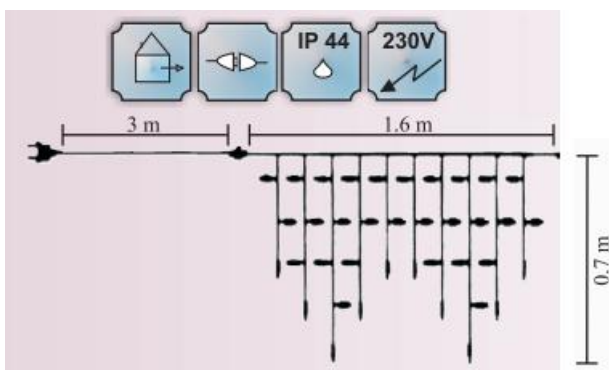

**CAVI 2016 GHIRLANDA EXTENSIBILA CU FLASH 64 BECURI LED , L.1.6 M X 0.70 M,  
IP44,CABLU ALB DE ALIMENTARE 3M CU STECHER,LUMINA ALB CALD**

Instalatie extensibila cu FLASH 64 becuri LED

- cablu ALB din cauciuc 3m
- conexiune de max 2000 LED
- include stecher cu alimentator
- alimentare la 230 V
- nr. de led-uri 64 din care 6 cu functie FLASH
- culoare led: alb cald

Dimensiuni : L-1.6 m

Putere ( W ): 4.6 W;

Cantitatea totala maxima conectate cap la cap la o singura alimentare : 30 buc. sau 2000 led-uri

Pret: 81,70 LEI (TVA inclus)

Detalii online: <https://www.materialelectrice.ro/2016-ghirlanda-extensibila-cu-flash-64-becuri-led-l-1-6-m-x-0-70-m-ip44-cablu-alb-de-alimentare-3m-cu-stecher-lumina-alb-cald>