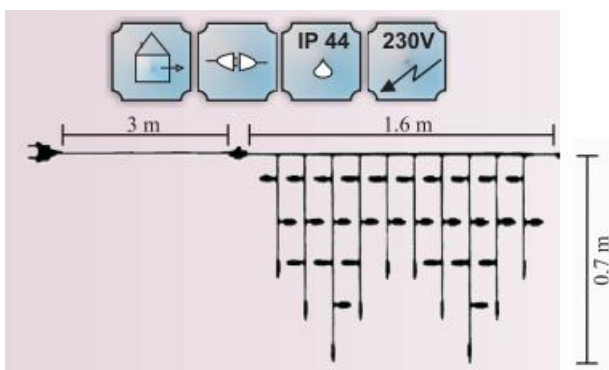

**CAVI 2016 GHIRLANDA EXTENSIBILA CU FLASH 64 BECURI LED , L.1.6 M X 0.70 M,  
IP44,CABLU ALB DE ALIMENTARE 3M CU STECHER,LUMINA ALB CALD**

Instalatie extensibila cu FLASH 64 becuri LED

- cablu ALB din cauciuc 3m
- conexiune de max 2000 LED
- include stecher cu alimentator
- alimentare la 230 V
- nr. de led-uri 64 din care 6 cu functie FLASH
- culoare led: alb cald

Dimensiuni : L-1.6 m

Putere ( W ): 4.6 W;

Cantitatea totala maxima conectate cap la cap la o singura alimentare : 30 buc. sau 2000 led-uri

Pret: 81,70 LEI (TVA inclus)

Detalii online: <https://www.materialelectrice.ro/2016-ghirlanda-extensibila-cu-flash-64-becuri-led-l-1-1-6-m-x-0-70-m-ip44-cablu-alb-de-alimentare-3m-cu-stecher-lumina-alb-cald>