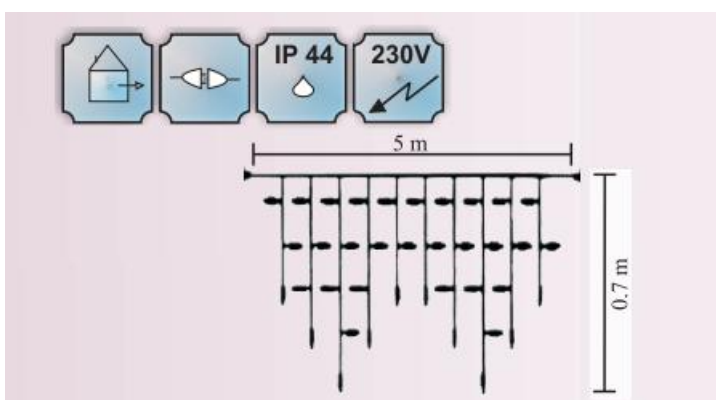

CAVI 2016 GHIRLANDA EXTENSIBILA CU 180 BECURI LED , L.5 M X 0.70 M,
IP44,CABLU ALB,LUMINA ALBASTRA

Instalatie extensibila cu 180 becuri LED

- cablu ALB din cauciuc 1m
- conexiune de max 2000 LED
- necesita stecher cu alimentator
- alimentare la 230 V
- nr. de led-uri 180
- culoare led: albastra

Dimensiuni : L-5 m

Putere (W): 13 W;

Cantitatea totala maxima conectate cap la cap la o singura alimentare : 11 buc. sau 2000 led-uri

Pret: 152,50 LEI (TVA inclus)

Detalii online: <https://www.materialelectrice.ro/2016-ghirlanda-extensibila-cu-180-becuri-led-1-5-m-x-0-70-m-ip44-cablu-alb-lumina-albastra>