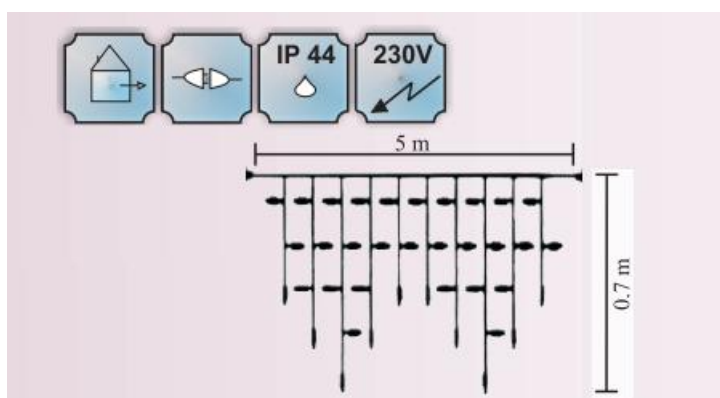

**CAVI 2016 GHIRLANDA EXTENSIBILA CU 180 BECURI LED , L.5 M X 0.70 M,
IP44,CABLU ALB,LUMINA ALBASTRA**

Instalatie extensibila cu 180 becuri LED

- cablu ALB din cauciuc 1m
- conexiune de max 2000 LED
- necesita stecher cu alimentator
- alimentare la 230 V
- nr. de led-uri 180
- culoare led: albastra

Dimensiuni : L-5 m

Putere (W): 13 W;

Cantitatea totala maxima conectate cap la cap la o singura alimentare : 11 buc. sau 2000 led-uri

Pret: 152,50 LEI (TVA inclus)

Detalii online: <https://www.materialelectrice.ro/2016-ghirlanda-extensibila-cu-180-becuri-led-1-5-m-x-0-70-m-ip44-cablu-alb-lumina-albastra>