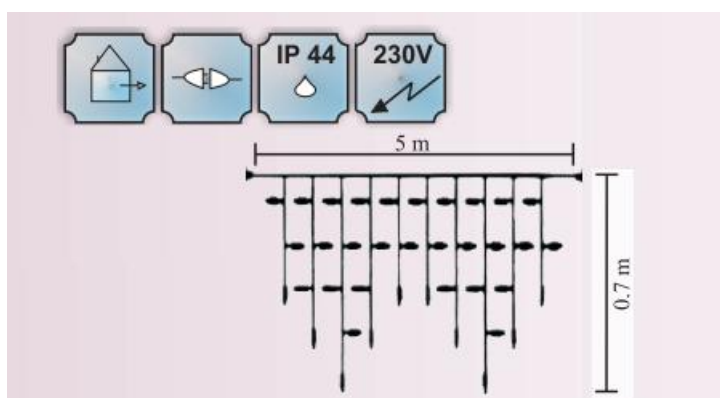

**CAVI 2016 GHIRLANDA EXTENSIBILA CU 180 BECURI LED , L.5 M X 0.70 M,**  
**IP44,CABLU ALB,LUMINA ALBASTRA**

Instalatie extensibila cu 180 becuri LED

- cablu ALB din cauciuc 1m
- conexiune de max 2000 LED
- necesita stecher cu alimentator
- alimentare la 230 V
- nr. de led-uri 180
- culoare led: albastra

Dimensiuni : L-5 m

Putere ( W ): 13 W;

Cantitatea totala maxima conectate cap la cap la o singura alimentare : 11 buc. sau 2000 led-uri

Pret: 152,50 LEI (TVA inclus)

Detalii online: <https://www.materialelectrice.ro/2016-ghirlanda-extensibila-cu-180-becuri-led-1-5-m-x-0-70-m-ip44-cablu-alb-lumina-albastra>