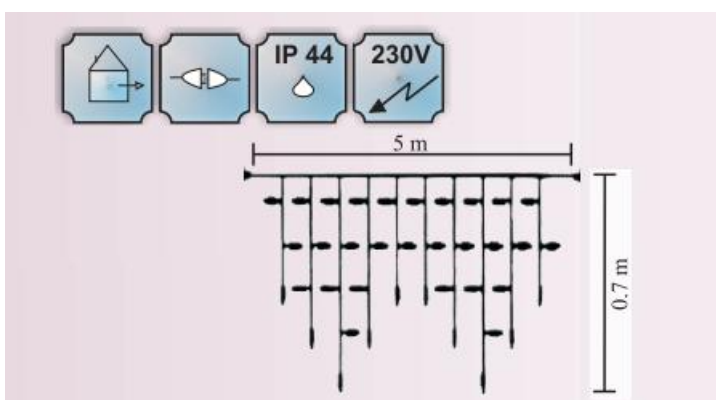

**CAVI 2016 GHIRLANDA EXTENSIBILA CU 180 BECURI LED , L.5 M X 0.70 M,**  
**IP44,CABLU ALB,LUMINA ROSIE**

Instalatie extensibila cu 180 becuri LED

- cablu ALB din cauciuc 1m
- conexiune de max 2000 LED
- necesita stecher cu alimentator
- alimentare la 230 V
- nr. de led-uri 180
- culoare led: rosie

Dimensiuni : L-5 m

Putere ( W ): 13 W;

Cantitatea totala maxima conectate cap la cap la o singura alimentare : 11 buc. sau 2000 led-uri

Pret: 152,50 LEI (TVA inclus)

Detalii online: <https://www.materialelectrice.ro/2016-ghirlanda-extensibila-cu-180-becuri-led-1-5-m-x-0-70-m-ip44-cablu-alb-lumina-rosie>