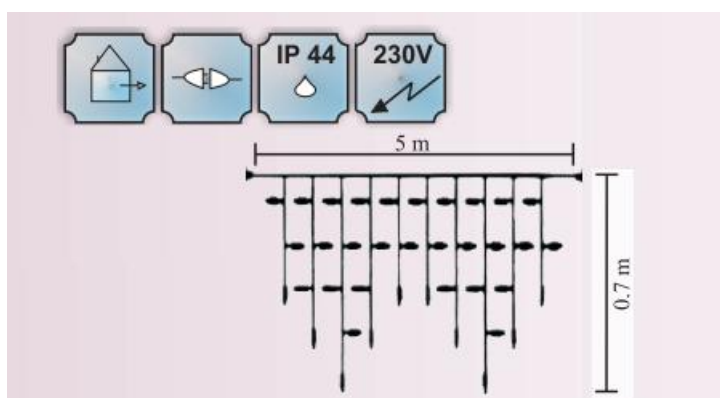

CAVI 2016 GHIRLANDA EXTENSIBILA CU 180 BECURI LED , L.5 M X 0.70 M,
IP44,CABLU ALB,LUMINA ROSIE

Instalatie extensibila cu 180 becuri LED

- cablu ALB din cauciuc 1m
- conexiune de max 2000 LED
- necesita stecher cu alimentator
- alimentare la 230 V
- nr. de led-uri 180
- culoare led: rosie

Dimensiuni : L-5 m

Putere (W): 13 W;

Cantitatea totala maxima conectate cap la cap la o singura alimentare : 11 buc. sau 2000 led-uri

Pret: 152,50 LEI (TVA inclus)

Detalii online: <https://www.materialelectrice.ro/2016-ghirlanda-extensibila-cu-180-becuri-led-1-5-m-x-0-70-m-ip44-cablu-alb-lumina-rosie>