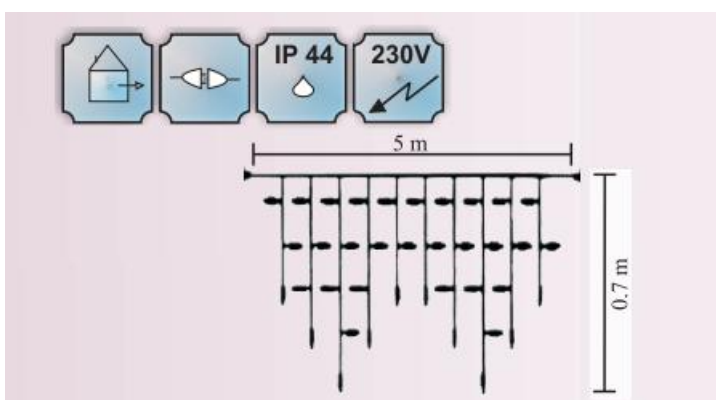

CAVI 2016 GHIRLANDA EXTENSIBILA CU 180 BECURI LED , L.5 M X 0.70 M,
IP44,CABLU ALB,LUMINA ALB CALD

Instalatie extensibila cu 180 becuri LED

- cablu ALB din cauciuc 1m
- conexiune de max 2000 LED
- necesita stecher cu alimentator
- alimentare la 230 V
- nr. de led-uri 180
- culoare led: alb cald

Dimensiuni : L-5 m

Putere (W): 13 W;

Cantitatea totala maxima conectate cap la cap la o singura alimentare : 11 buc. sau 2000 led-uri

Pret: 0,00 LEI (TVA inclus)

Detalii online: <https://www.materialelectrice.ro/2016-ghirlanda-extensibila-cu-180-becuri-led-1-5-m-x-0-70-m-ip44-cablu-alb-lumina-alb-cald>