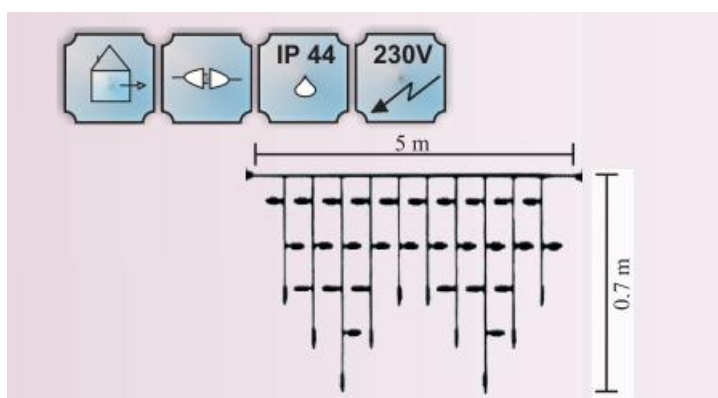

CAVI 2016 GHIRLANDA EXTENSIBILA CU 180 BECURI LED , L.5 M X 0.70 M,
IP44,CABLU ALB,LUMINA ALB CALD

Instalatie extensibila cu 180 becuri LED

- cablu ALB din cauciuc 1m
- conexiune de max 2000 LED
- necesita stecher cu alimentator
- alimentare la 230 V
- nr. de led-uri 180
- culoare led: alb cald

Dimensiuni : L-5 m

Putere (W): 13 W;

Cantitatea totala maxima conectate cap la cap la o singura alimentare : 11 buc. sau 2000 led-uri

Pret: 0,00 LEI (TVA inclus)

Detalii online: <https://www.materialelectrice.ro/2016-ghirlanda-extensibila-cu-180-becuri-led-1-5-m-x-0-70-m-ip44-cablu-alb-lumina-alb-cald>