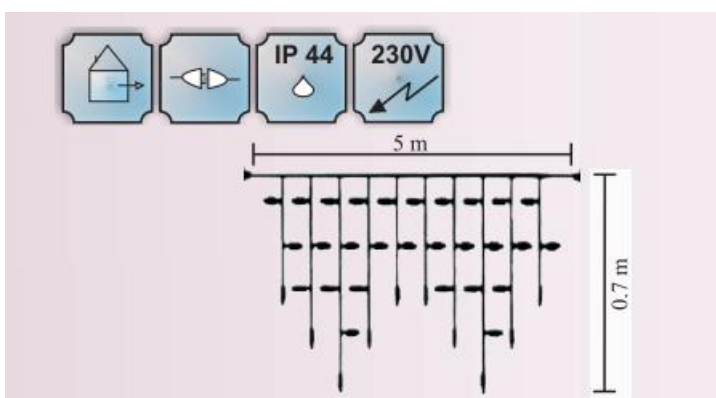

**CAVI 2016 GHIRLANDA EXTENSIBILA CU 180 BECURI LED , L.5 M X 0.70 M,
IP44,CABLU ALB,LUMINA ALB RECE**

Instalatie extensibila cu 180 becuri LED

- cablu ALB din cauciuc 1m
- conexiune de max 2000 LED
- necesita stecher cu alimentator
- alimentare la 230 V
- nr. de led-uri 180
- culoare led: alb rece

Dimensiuni : L-5 m

Putere (W): 13 W;

Cantitatea totala maxima conectate cap la cap la o singura alimentare : 11 buc. sau 2000 led-uri

Pret: 152,50 LEI (TVA inclus)

Detalii online: <https://www.materialelectrice.ro/2016-ghirlanda-extensibila-cu-180-becuri-led-1-5-m-x-0-70-m-ip44-cablu-alb-lumina-alb-rece>