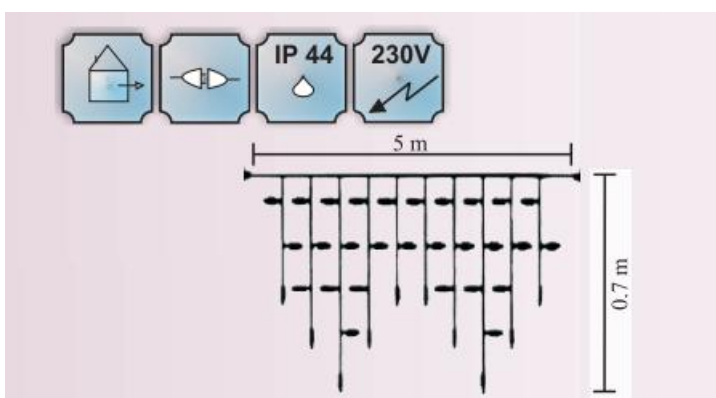

**CAVI 2016 GHIRLANDA EXTENSIBILA CU 180 BECURI LED , L.5 M X 0.70 M,  
IP44,CABLU ALB,LUMINA ALB RECE**

Instalatie extensibila cu 180 becuri LED

- cablu ALB din cauciuc 1m
- conexiune de max 2000 LED
- necesita stecher cu alimentator
- alimentare la 230 V
- nr. de led-uri 180
- culoare led: alb rece

Dimensiuni : L-5 m

Putere ( W ): 13 W;

Cantitatea totala maxima conectate cap la cap la o singura alimentare : 11 buc. sau 2000 led-uri

Pret: 152,50 LEI (TVA inclus)

Detalii online: <https://www.materialelectrice.ro/2016-ghirlanda-extensibila-cu-180-becuri-led-1-5-m-x-0-70-m-ip44-cablu-alb-lumina-alb-rece>