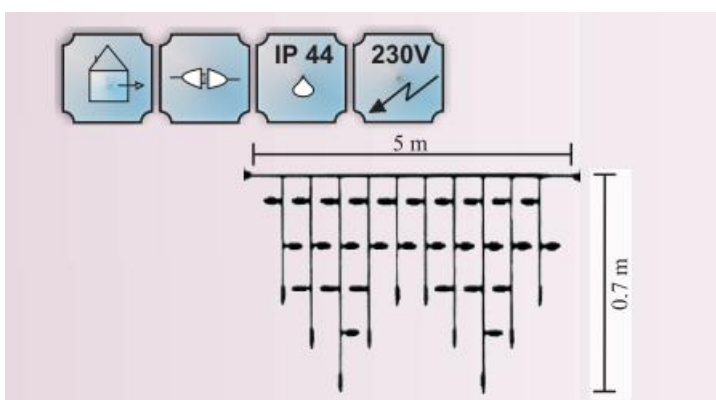

**CAVI 2016 GHIRLANDA EXTENSIBILA CU 180 BECURI LED , L.5 M X 0.70 M,
IP44,CABLU ALB,LUMINA ALB RECE**

Instalatie extensibila cu 180 becuri LED

- cablu ALB din cauciuc 1m
- conexiune de max 2000 LED
- necesita stecher cu alimentator
- alimentare la 230 V
- nr. de led-uri 180
- culoare led: alb rece

Dimensiuni : L-5 m

Putere (W): 13 W;

Cantitatea totala maxima conectate cap la cap la o singura alimentare : 11 buc. sau 2000 led-uri

Pret: 152,50 LEI (TVA inclus)

Detalii online: <https://www.materialelectrice.ro/2016-ghirlanda-extensibila-cu-180-becuri-led-1-5-m-x-0-70-m-ip44-cablu-alb-lumina-alb-rece>