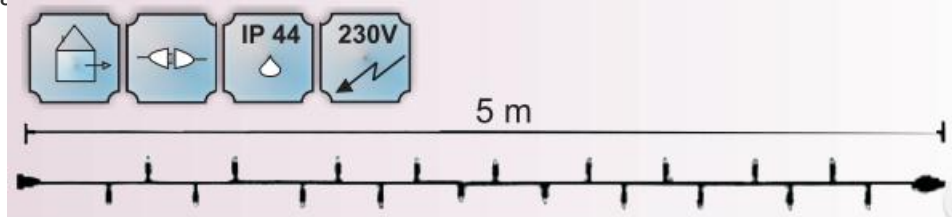

CAVI 2016 INSTALATIE EXTENSIBILA CU 50 BECURI LED , L.5 M, IP44,CABLU ALB,LUMINA ALBASTRA

Instalatie extensibila cu 50 becuri LED

- cablu ALB din cauciuc 1m
- conexiune de max 2000 LED
- necesita stecher cu alimentator
- alimentare la 230 V
- nr. de led-uri 50
- culoare led: albastru

Dimensiuni : L-5 m

Putere (W): 3.6 W;

Cantitatea totala maxima conectata can la can la o singura alimentare : 40 buc sau 2000 led-uri

Pret: 44,50 LEI (TVA inclus)

Detalii online: <https://www.materialelectrice.ro/2016-instalatie-extensibila-cu-50-becuri-led-l-5-m-ip44-cablu-alb-lumina-albastra>