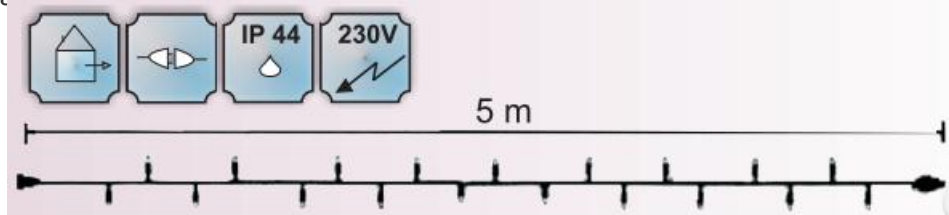

### CAVI 2016 INSTALATIE EXTENSIBILA CU 50 BECURI LED , L.5 M, IP44,CABLU ALB,LUMINA ALBASTRA

Instalatie extensibila cu 50 becuri LED

- cablu ALB din cauciuc 1m
- conexiune de max 2000 LED
- necesita stecher cu alimentator
- alimentare la 230 V
- nr. de led-uri 50
- culoare led: albastru

Dimensiuni : L-5 m

Putere ( W ): 3.6 W;

Cantitatea totala maxima conectata can la can la o singura alimentare : 40 buc sau 2000 led-uri

Pret: 44,50 LEI (TVA inclus)

Detalii online: <https://www.materialelectrice.ro/2016-instalatie-extensibila-cu-50-becuri-led-l-5-m-ip44-cablu-alb-lumina-albastra>