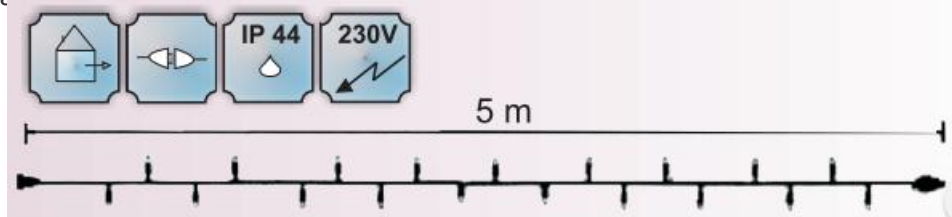

CAVI 2016 INSTALATIE EXTENSIBILA CU 50 BECURI LED , L.5 M, IP44,CABLU ALB,LUMINA ALBASTRA

Instalatie extensibila cu 50 becuri LED

- cablu ALB din cauciuc 1m
- conexiune de max 2000 LED
- necesita stecher cu alimentator
- alimentare la 230 V
- nr. de led-uri 50
- culoare led: albastru

Dimensiuni : L-5 m

Putere (W): 3.6 W;

Cantitatea totala maxima conectata cab la cab la o singura alimentare : 40 buc sau 2000 led-uri

Pret: 44,50 LEI (TVA inclus)

Detalii online: <https://www.materialelectrice.ro/2016-instalatie-extensibila-cu-50-becuri-led-l-5-m-ip44-cablu-alb-lumina-albastra>