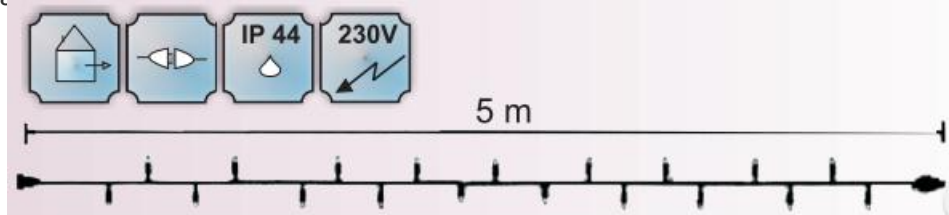

CAVI 2016 INSTALATIE EXTENSIBILA CU 50 BECURI LED , L.5 M, IP44,CABLU ALB,LUMINA ROSIE

Instalatie extensibila cu 50 becuri LED

- cablu ALB din cauciuc 1m
- conexiune de max 2000 LED
- necesita stecher cu alimentator
- alimentare la 230 V
- nr. de led-uri 50
- culoare led: rosu

Dimensiuni : L-5 m

Putere (W): 3.6 W;

Cantitatea totala maxima conectata can la can la o singura alimentare : 40 buc sau 2000 led-uri

Pret: 44,50 LEI (TVA inclus)

Detalii online: <https://www.materialelectrice.ro/2016-instalatie-extensibila-cu-50-becuri-led-1-5-m-ip44-cablu-alb-lumina-rosie>