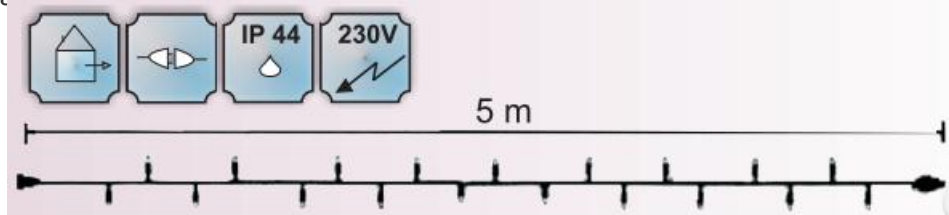

CAVI 2016 INSTALATIE EXTENSIBILA CU 50 BECURI LED , L.5 M, IP44,CABLU ALB,LUMINA ROSIE

Instalatie extensibila cu 50 becuri LED

- cablu ALB din cauciuc 1m
- conexiune de max 2000 LED
- necesita stecher cu alimentator
- alimentare la 230 V
- nr. de led-uri 50
- culoare led: rosu

Dimensiuni : L-5 m

Putere (W): 3.6 W;

Cantitatea totala maxima conectata can la can la o singura alimentare : 40 buc. sau 2000 led-uri

Pret: 44,50 LEI (TVA inclus)

Detalii online: <https://www.materialelectrice.ro/2016-instalatie-extensibila-cu-50-becuri-led-l-5-m-ip44-cablu-alb-lumina-rosie>