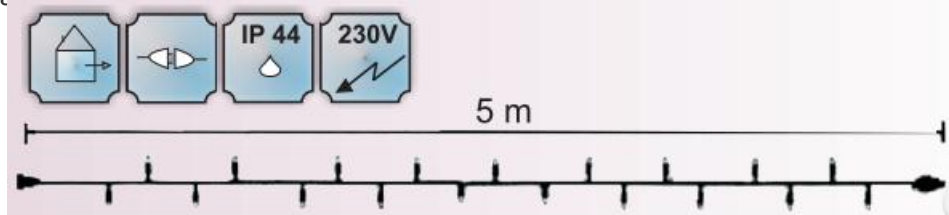

CAVI 2016 INSTALATIE EXTENSIBILA CU 50 BECURI LED , L.5 M, IP44,CABLU ALB,LUMINA ROSIE

Instalatie extensibila cu 50 becuri LED

- cablu ALB din cauciuc 1m
- conexiune de max 2000 LED
- necesita stecher cu alimentator
- alimentare la 230 V
- nr. de led-uri 50
- culoare led: rosu

Dimensiuni : L-5 m

Putere (W): 3.6 W;

Cantitatea totala maxima conectata can la can la o singura alimentare : 40 buc sau 2000 led-uri

Pret: 44,50 LEI (TVA inclus)

Detalii online: <https://www.materialelectrice.ro/2016-instalatie-extensibila-cu-50-becuri-led-l-5-m-ip44-cablu-alb-lumina-rosie>