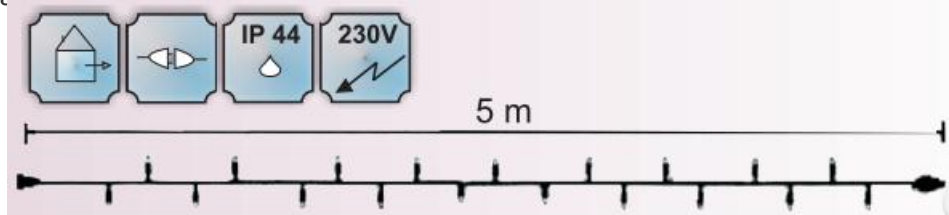

CAVI 2016 INSTALATIE EXTENSIBILA CU 50 BECURI LED , L.5 M, IP44,CABLU ALB,LUMINA ROSIE

Instalatie extensibila cu 50 becuri LED

- cablu ALB din cauciuc 1m
- conexiune de max 2000 LED
- necesita stecher cu alimentator
- alimentare la 230 V
- nr. de led-uri 50
- culoare led: rosu

Dimensiuni : L-5 m

Putere (W): 3.6 W;

Cantitatea totala maxima conectata cab la cab la o singura alimentare : 40 buc sau 2000 led-uri

Pret: 44,50 LEI (TVA inclus)

Detalii online: <https://www.materialelectrice.ro/2016-instalatie-extensibila-cu-50-becuri-led-l-5-m-ip44-cablu-alb-lumina-rosie>