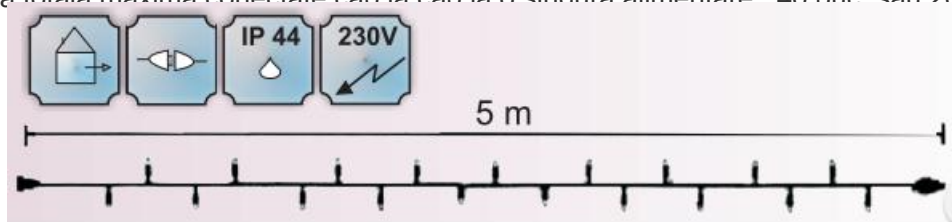

**CAVI 2016 INSTALATIE EXTENSIBILA CU 50 BECURI LED , L.5 M, IP44,CABLU
B RECE**

Instalati

- cablu ALB din cauciuc 1m
- conexiune de max 2000 LED
- necesita stecher cu alimentator
- alimentare la 230 V

- nr. de led-uri 50

- culoare led: alb cald

Dimensiuni : L-5 m

Putere (W): 3.6 W;

Cantitatea totala maxima conectate can la can la o singura alimentare : 40 buc sau 2000 led-uri

Pret: 44,50 LEI (TVA inclus)

Detalii online: <https://www.materialelectrice.ro/2016-instalatie-extensibila-cu-50-becuri-led-l-5-m-ip44-cablu-alb-lumina-alb-rece-30250>