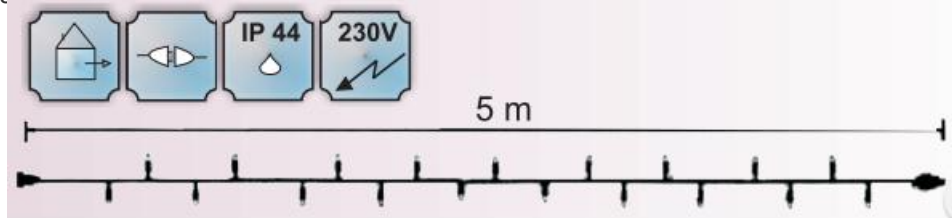

**CAVI 2016 INSTALATIE EXTENSIBILA CU 50 BECURI LED , L.5 M, IP44,CABLU
B RECE**

Instalati

- cablu ALB din cauciuc 1m
- conexiune de max 2000 LED
- necesita stecher cu alimentator
- alimentare la 230 V

- nr. de led-uri 50

- culoare led: alb cald

Dimensiuni : L-5 m

Putere (W): 3.6 W;

Cantitatea totala maxima conectate can la can la o singura alimentare : 40 buc sau 2000 led-uri

Pret: 44,50 LEI (TVA inclus)

Detalii online: <https://www.materialelectrice.ro/2016-instalatie-extensibila-cu-50-becuri-led-l-5-m-ip44-cablu-alb-lumina-alb-rece-30250>