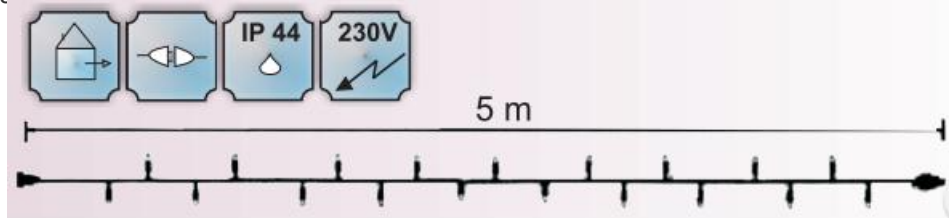

**CAVI 2016 INSTALATIE EXTENSIBILA CU 50 BECURI LED , L.5 M, IP44,CABLU
B RECE**

Instalati

- cablu ALB din cauciuc 1m
- conexiune de max 2000 LED
- necesita stecher cu alimentator
- alimentare la 230 V

- nr. de led-uri 50

- culoare led: alb rece

Dimensiuni : L-5 m

Putere (W): 3.6 W;

Cantitatea totala maxima conectate can la can la o singura alimentare : 40 buc sau 2000 led-uri

Pret: 44,50 LEI (TVA inclus)

Detalii online: <https://www.materialelectrice.ro/2016-instalatie-extensibila-cu-50-becuri-led-l-5-m-ip44-cablu-alb-lumina-alb-rece>