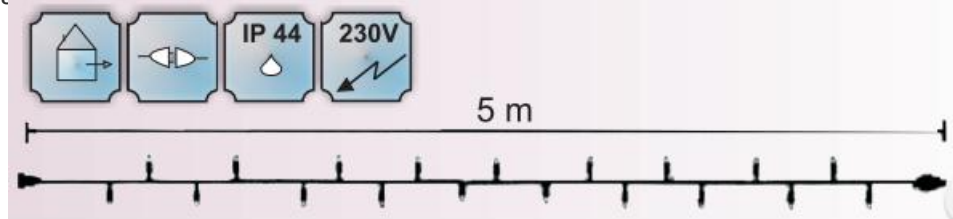

### CAVI 2016 INSTALATIE EXTENSIBILA CU 50 BECURI LED , L.5 M, IP44,ALB CALD

Instala

- cablu verde din cauciuc 1m
- conexiune de max 2000 LED
- necesita stecher cu alimentator
- alimentare la 230 V
- nr. de led-uri 50
- culoare led: alb cald

Dimensiuni : L-5 m

Putere ( W ): 3.6 W;

Cantitatea totala maxima conectata can la can la o singura alimentare : 40 buc. sau 2000 led-uri

Pret: 44,50 LEI (TVA inclus)

Detalii online: <https://www.materialelectrice.ro/2016-instalatie-extensibila-cu-50-becuri-led-l-5-m-ip44-alb-cald>