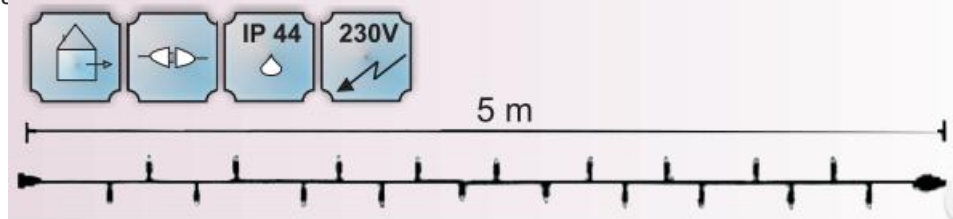

CAVI 2016 INSTALATIE EXTENSIBILA CU 50 BECURI LED , L.5 M, IP44,ALB CALD

Instala

- cablu verde din cauciuc 1m
- conexiune de max 2000 LED
- necesita stecher cu alimentator
- alimentare la 230 V
- nr. de led-uri 50
- culoare led: alb cald

Dimensiuni : L-5 m

Putere (W): 3.6 W;

Cantitatea totala maxima conectate can la can la o singura alimentare : 40 buc. sau 2000 led-uri

Pret: 44,50 LEI (TVA inclus)

Detalii online: <https://www.materialelectrice.ro/2016-instalatie-extensibila-cu-50-becuri-led-l-5-m-ip44-alb-cald>