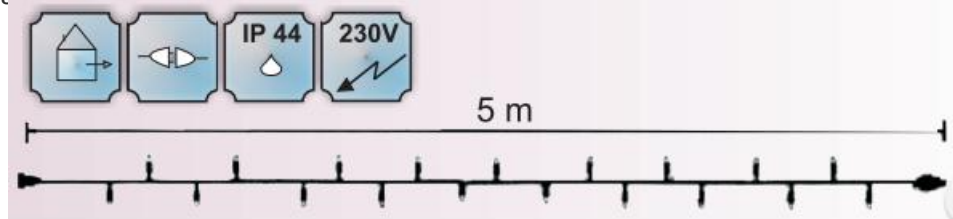

**CAVI 2016 INSTALATIE EXTENSIBILA CU 50 BECURI LED , L.5 M, IP44,ALB RECE**

Instala

- cablu verde din cauciuc 1m
- conexiune de max 2000 LED
- necesita stecher cu alimentator
- alimentare la 230 V
- nr. de led-uri 50
- culoare led: alb rece

Dimensiuni : L-5 m

Putere ( W ): 3.6 W;

Cantitatea totala maxima conectata can la can la o singura alimentare : 40 buc. sau 2000 led-uri

Pret: 44,50 LEI (TVA inclus)

Detalii online: <https://www.materialelectrice.ro/2016-instalatie-extensibila-cu-50-becuri-led-l-5-m-ip44-alb-rece>