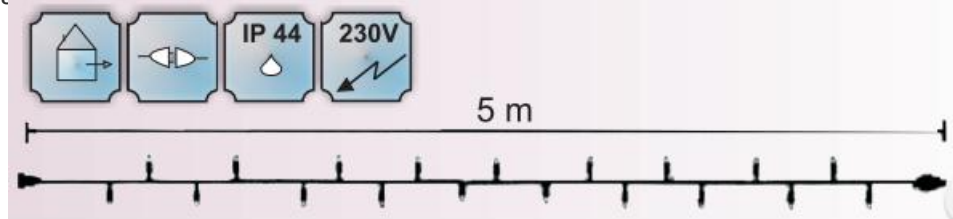

CAVI 2016 INSTALATIE EXTENSIBILA CU 50 BECURI LED , L.5 M, IP44,ALB RECE

Instala

- cablu verde din cauciuc 1m
- conexiune de max 2000 LED
- necesita stecher cu alimentator
- alimentare la 230 V
- nr. de led-uri 50
- culoare led: alb rece

Dimensiuni : L-5 m

Putere (W): 3.6 W;

Cantitatea totala maxima conectata can la o singura alimentare : 40 buc. sau 2000 led-uri

Pret: 44,50 LEI (TVA inclus)

Detalii online: <https://www.materialelectrice.ro/2016-instalatie-extensibila-cu-50-becuri-led-l-5-m-ip44-alb-rece>