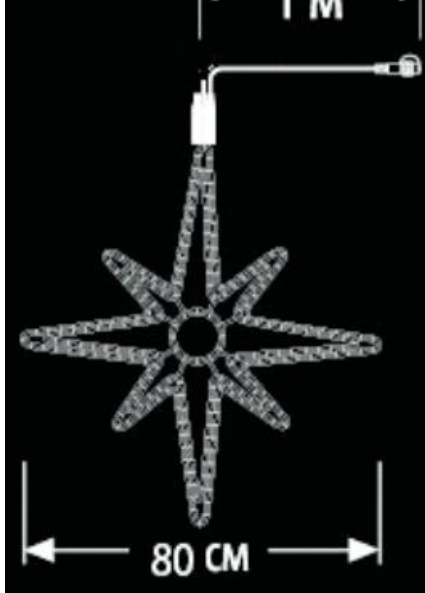

**CAVI 2016 STEA INTERCONECTABILA CU 270 BECURI LED , D.0.80 M, IP44,ALB
CALD**

Fulg de nea interconectabil cu 270 becuri LED

- cablu negru din cauciuc 1m
- conexiune de max 3000 LED
- necesita stecher cu alimentator
- alimentare la 230 V
- nr. de led-uri 270
- culoare led: alb cald

Dimensiuni : 0.78 m x 0.78 m

Putere (W): 13.6 W;

Cantitatea totala maxima conectate cap la cap la o singura alimentare : 5 buc. sau 3000 led-uri

Pret: 162,90 LEI (TVA inclus)

Detalii online: <https://www.materialelectrice.ro/2016-stea-interconectabila-cu-270-becuri-led-d-0-80-m-ip44-alb-cald>