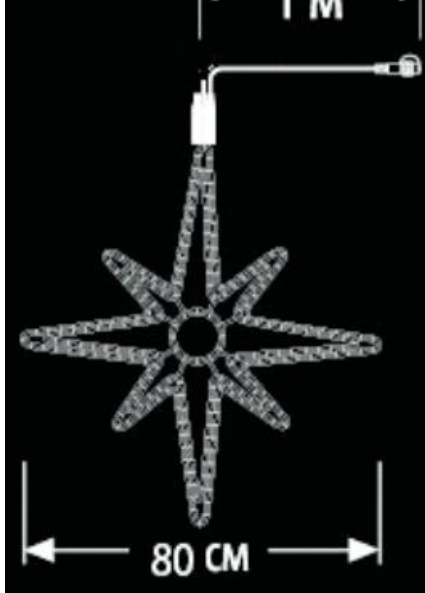

**CAVI 2016 STEA INTERCONECTABILA CU 270 BECURI LED , D.0.80 M, IP44,ALB  
CALD**

Fulg de nea interconectabil cu 270 becuri LED

- cablu negru din cauciuc 1m
- conexiune de max 3000 LED
- necesita stecher cu alimentator
- alimentare la 230 V
- nr. de led-uri 270
- culoare led: alb cald

Dimensiuni : 0.78 m x 0.78 m

Putere ( W ): 13.6 W;

Cantitatea totala maxima conectate cap la cap la o singura alimentare : 5 buc. sau 3000 led-uri

Pret: 162,90 LEI (TVA inclus)

Detalii online: <https://www.materialelectrice.ro/2016-stea-interconectabila-cu-270-becuri-led-d-0-80-m-ip44-alb-cald>