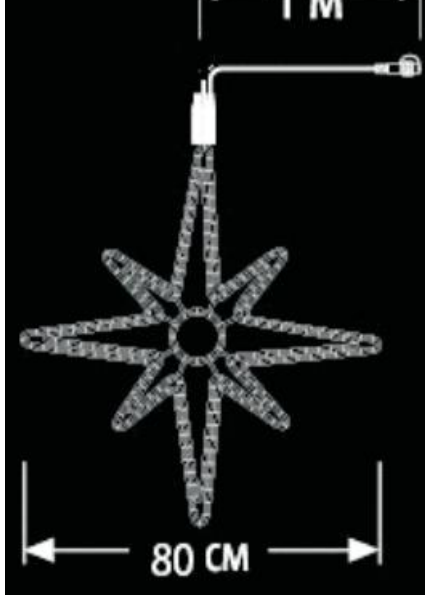

**CAVI 2016 STEA INTERCONECTABILA CU 270 BECURI LED , D.0.80 M, IP44,ALB  
RECE**

Fulg de nea interconectabil cu 270 becuri LED

- cablu negru din cauciuc 1m
- conexiune de max 3000 LED
- necesita stecher cu alimentator
- alimentare la 230 V
- nr. de led-uri 270
- culoare led: alb rece

Dimensiuni : 0.78 m x 0.78 m

Putere ( W ): 13.6 W;

Cantitatea totala maxima conectate cap la cap la o singura alimentare : 5 buc. sau 3000 led-uri

Pret: 162,90 LEI (TVA inclus)

Detalii online: <https://www.materialelectrice.ro/2016-stea-interconectabila-cu-270-becuri-led-d-0-80-m-ip44-alb-rece>