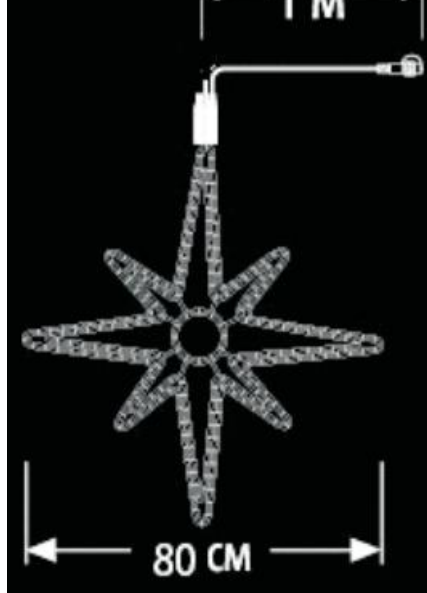

CAVI 2016 STEA INTERCONECTABILA CU 270 BECURI LED , D.0.80 M, IP44,ALB
RECE

Fulg de nea interconectabil cu 270 becuri LED

- cablu negru din cauciuc 1m
- conexiune de max 3000 LED
- necesita stecher cu alimentator
- alimentare la 230 V
- nr. de led-uri 270
- culoare led: alb rece

Dimensiuni : 0.78 m x 0.78 m

Putere (W): 13.6 W;

Cantitatea totala maxima conectate cap la cap la o singura alimentare : 5 buc. sau 3000 led-uri

Pret: 162,90 LEI (TVA inclus)

Detalii online: <https://www.materialelectrice.ro/2016-stea-interconectabila-cu-270-becuri-led-d-0-80-m-ip44-alb-rece>