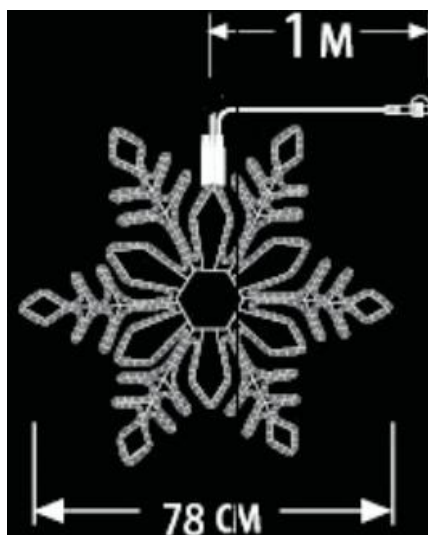

**CAVI 2016 FULG DE NEA INTERCONECTABIL CU 324 BECURI LED , D.0.78 M,  
IP44,ALB CALD**

Fulg de nea interconectabil cu 324 becuri LED

- cablu alb din cauciuc 1m
- conexiune de max 3000 LED
- necesita stecher cu alimentator
- alimentare la 230 V
- nr. de led-uri 324
- culoare led: alb cald

Dimensiuni : 0.78 m x 0.78 m

Putere ( W ): 17 W;

Cantitatea totala maxima conectate cap la cap la o singura alimentare : 5 buc. sau 3000 led-uri

Pret: 178,90 LEI (TVA inclus)

Detalii online: <https://www.materialelectrice.ro/2016-fulg-de-nea-interconectabil-cu-324-becuri-led-d-0-78-m-ip44-alb-cald>