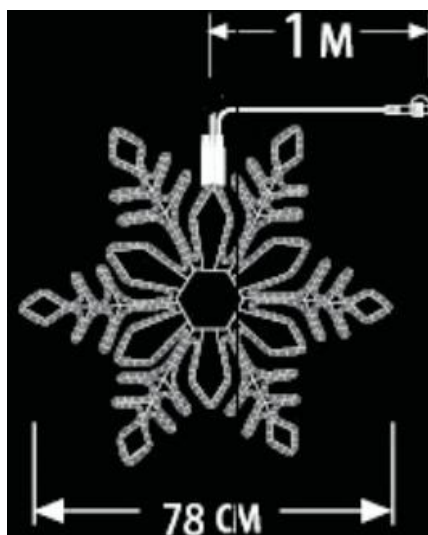

**CAVI 2016 FULG DE NEA INTERCONECTABIL CU 324 BECURI LED , D.0.78 M,
IP44,ALB CALD**

Fulg de nea interconectabil cu 324 becuri LED

- cablu alb din cauciuc 1m
- conexiune de max 3000 LED
- necesita stecher cu alimentator
- alimentare la 230 V
- nr. de led-uri 324
- culoare led: alb cald

Dimensiuni : 0.78 m x 0.78 m

Putere (W): 17 W;

Cantitatea totala maxima conectate cap la cap la o singura alimentare : 5 buc. sau 3000 led-uri

Pret: 178,90 LEI (TVA inclus)

Detalii online: <https://www.materialelectrice.ro/2016-fulg-de-nea-interconectabil-cu-324-becuri-led-d-0-78-m-ip44-alb-cald>