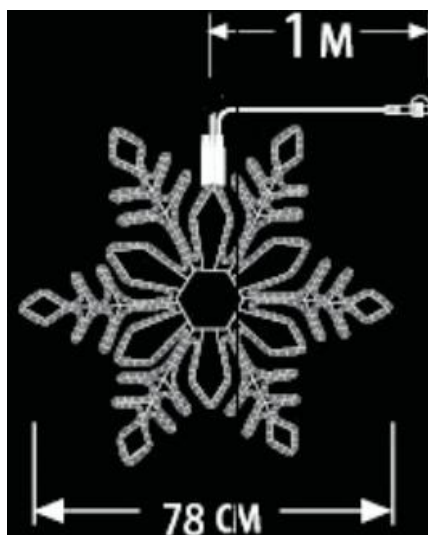

**CAVI 2016 FULG DE NEA INTERCONECTABIL CU 324 BECURI LED , D.0.78 M,
IP44,ALB RECE**

Fulg de nea interconectabil cu 324 becuri LED

- cablu alb din cauciuc 1m
- conexiune de max 3000 LED
- necesita stecher cu alimentator
- alimentare la 230 V
- nr. de led-uri 324
- culoare led: alb rece

Dimensiuni : 0.78 m x 0.78 m

Putere (W): 17 W;

Cantitatea totala maxima conectate cap la cap la o singura alimentare : 5 buc. sau 3000 led-uri

Pret: 178,90 LEI (TVA inclus)

Detalii online: <https://www.materialelectrice.ro/2016-fulg-de-nea-interconectabil-cu-324-becuri-led-d-0-78-m-ip44-alb-rece>