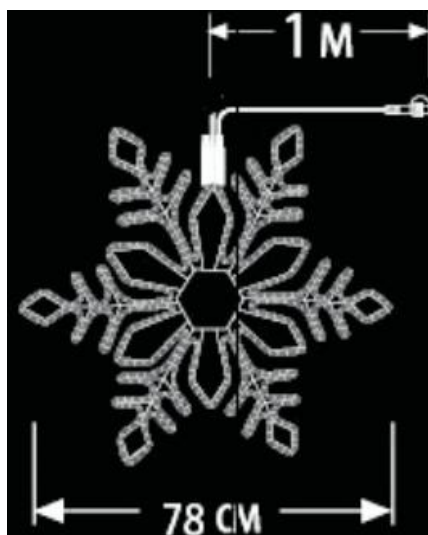

CAVI 2016 FULG DE NEA INTERCONECTABIL CU 324 BECURI LED , D.0.78 M,
IP44,ALB RECE

Fulg de nea interconectabil cu 324 becuri LED

- cablu alb din cauciuc 1m
- conexiune de max 3000 LED
- necesita stecher cu alimentator
- alimentare la 230 V
- nr. de led-uri 324
- culoare led: alb rece

Dimensiuni : 0.78 m x 0.78 m

Putere (W): 17 W;

Cantitatea totala maxima conectate cap la cap la o singura alimentare : 5 buc. sau 3000 led-uri

Pret: 178,90 LEI (TVA inclus)

Detalii online: <https://www.materialelectrice.ro/2016-fulg-de-nea-interconectabil-cu-324-becuri-led-d-0-78-m-ip44-alb-rece>