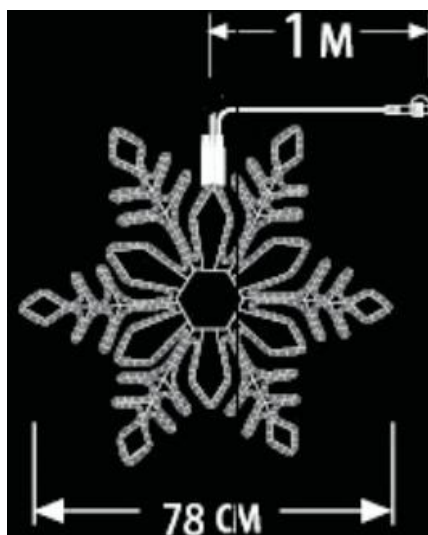

**CAVI 2016 FULG DE NEA INTERCONECTABIL CU 324 BECURI LED , D.0.78 M,**  
**IP44,ALB RECE**

Fulg de nea interconectabil cu 324 becuri LED

- cablu alb din cauciuc 1m
- conexiune de max 3000 LED
- necesita stecher cu alimentator
- alimentare la 230 V
- nr. de led-uri 324
- culoare led: alb rece

Dimensiuni : 0.78 m x 0.78 m

Putere ( W ): 17 W;

Cantitatea totala maxima conectate cap la cap la o singura alimentare : 5 buc. sau 3000 led-uri

Pret: 178,90 LEI (TVA inclus)

Detalii online: <https://www.materialelectrice.ro/2016-fulg-de-nea-interconectabil-cu-324-becuri-led-d-0-78-m-ip44-alb-rece>