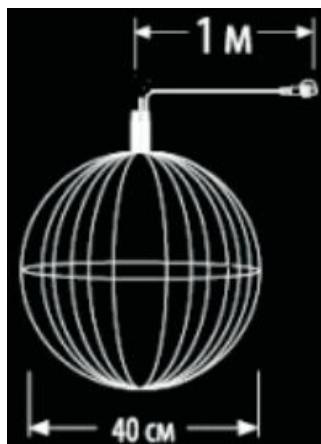

CAVI 2016 GLOB INTERCONECTABIL CU 72 BECURI LED , D.0.4 M, IP44,ALB CALD

Glob interconectabil cu 72 becuri LED

- cablu alb din cauciuc 1m
- conexiune de max 3000 LED
- necesita stecher cu alimentator
- alimentare la 230 V
- nr. de led-uri 72
- culoare led: alb cald

Dimensiuni : 0.4 m x 0.4 m

Putere (W): 3.6 W;

Cantitatea totala maxima conectate cap la cap la o singura alimentare : 4 buc. sau 3000 led-uri

Pret: 261,50 LEI (TVA inclus)

Detalii online: <https://www.materialelectrice.ro/2016-glob-interconectabil-cu-72-becuri-led-d-0-4-m-ip44-alb-cald>