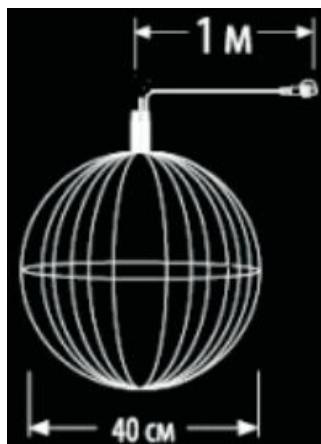

CAVI 2016 GLOB INTERCONECTABIL CU 72 BECURI LED , D.0.4 M, IP44,ALB RECE

Glob interconectabil cu 72 becuri LED

- cablu alb din cauciuc 1m
- conexiune de max 3000 LED
- necesita stecher cu alimentator
- alimentare la 230 V
- nr. de led-uri 72
- culoare led: alb rece

Dimensiuni : 0.4 m x 0.4 m

Putere (W): 3.6 W;

Cantitatea totala maxima conectate cap la cap la o singura alimentare : 4 buc. sau 3000 led-uri

Pret: 261,50 LEI (TVA inclus)

Detalii online: <https://www.materialelectrice.ro/2016-glob-interconectabil-cu-72-becuri-led-d-0-4-m-ip44-alb-rece>