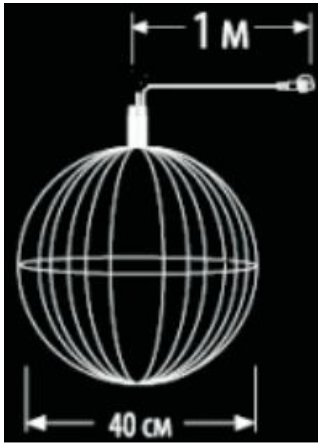

CAVI 2016 GLOB INTERCONECTABIL CU 72 BECURI LED , D.0.4 M, IP44,ALB RECE

Glob interconectabil cu 72 becuri LED

- cablu alb din cauciuc 1m
- conexiune de max 3000 LED
- necesita stecher cu alimentator
- alimentare la 230 V
- nr. de led-uri 72
- culoare led: alb rece

Dimensiuni : 0.4 m x 0.4 m

Putere (W): 3.6 W;

Cantitatea totala maxima conectate cap la cap la o singura alimentare : 4 buc. sau 3000 led-uri

Pret: 261,50 LEI (TVA inclus)

Detalii online: <https://www.materialelectrice.ro/2016-glob-interconectabil-cu-72-becuri-led-d-0-4-m-ip44-alb-rece>