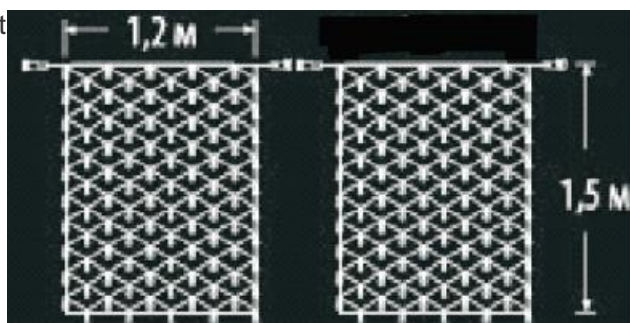

**CAVI 2016 PLASA EXTENSIBILA CU 144 BECURI LED , L.1.2 M X H.1.5 M, IP44,ALB**  
**RECE**

Plasa extensibila cu 144 becuri LED

- cablu negru din cauciuc
- conexiune de max 3000 LED
- necesita stecher cu alimentator
- alimentare la 230 V
- nr. de led-uri 144
- culoare led: alb rece

Dimensiuni : 1.2 m x 1.5 m

Putere ( W ): 7.2 W;

Cantitatea tot

entare : 20 buc. sau 3000 led-uri

Pret: 149,50 LEI (TVA inclus)

Detalii online: <https://www.materialelectrice.ro/2016-plasa-extensibila-cu-144-becuri-led-l-1-1-2-m-x-h-1-5-m-ip44-alb-rece>