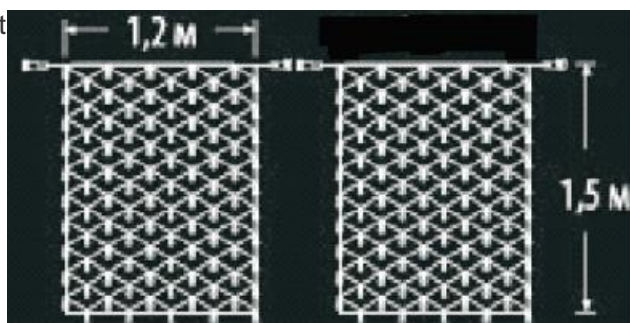

CAVI 2016 PLASA EXTENSIBILA CU 144 BECURI LED , L.1.2 M X H.1.5 M, IP44,ALB
RECE

Plasa extensibila cu 144 becuri LED

- cablu negru din cauciuc
- conexiune de max 3000 LED
- necesita stecher cu alimentator
- alimentare la 230 V
- nr. de led-uri 144
- culoare led: alb rece

Dimensiuni : 1.2 m x 1.5 m

Putere (W): 7.2 W;

Cantitatea tot

entare : 20 buc. sau 3000 led-uri

Pret: 149,50 LEI (TVA inclus)

Detalii online: <https://www.materialelectrice.ro/2016-plasa-extensibila-cu-144-becuri-led-l-1-1-2-m-x-h-1-5-m-ip44-alb-rece>