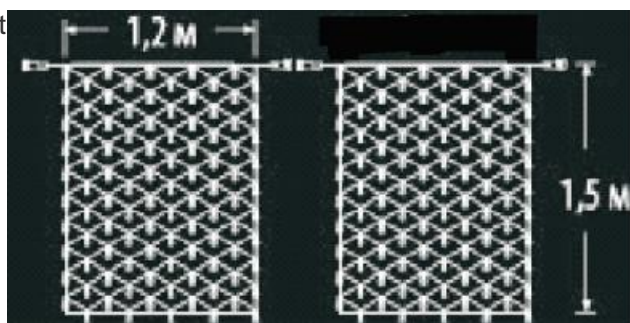

**CAVI 2016 PLASA EXTENSIBILA CU 144 BECURI LED , L.1.2 M X H.1.5 M, IP44,ALB**  
**CALD**

Plasa extensibila cu 144 becuri LED

- cablu negru din cauciuc
- conexiune de max 3000 LED
- necesita stecher cu alimentator
- alimentare la 230 V
- nr. de led-uri 144
- culoare led: alb cald

Dimensiuni : 1.2 m x 1.5 m

Putere ( W ): 7.2 W;

Cantitatea tot

entare : 20 buc. sau 3000 led-uri

Pret: 149,50 LEI (TVA inclus)

Detalii online: <https://www.materialelectrice.ro/2016-plasa-extensibila-cu-144-becuri-led-l-1-1-2-m-x-h-1-5-m-ip44-alb-cald>