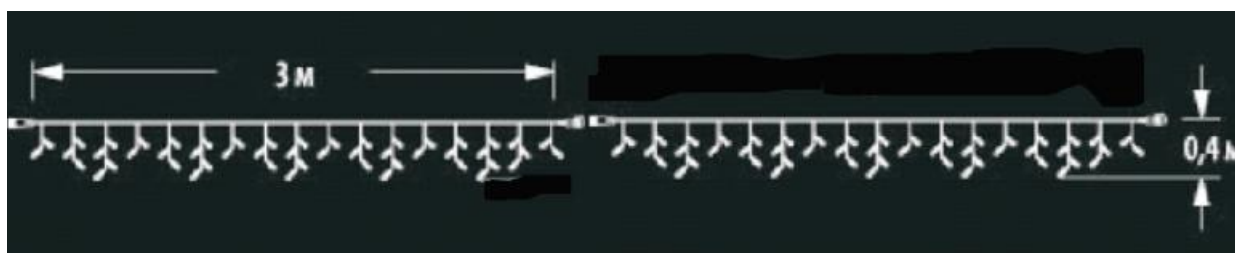

**CAVI 2016 GHIRLANDA EXTENSIBILA CU 50 BECURI LED FLASH, L.3M X H.0,4M,**  
**IP44,ALB CALD**

Instalatie extensibila flash cu becuri LED

- cablu negru din cauciuc
- conexiune de max 3000 LED
- necesita stecher cu alimentator
- alimentare la 230 V
- nr. de led-uri 50 din care 12 becuri cu functie FLASH
- culoare led: alb cald

Dimensiuni : 3 m x 0,4 m

Putere ( W ): 3,6 W;

Cantitatea totala maxima conectate cap la cap la o singura alimentare : 60 buc. sau 3000 led-uri

Pret: 67,80 LEI (TVA inclus)

Detalii online: <https://www.materialelectrice.ro/2016-ghirlanda-extensibila-cu-50-becuri-led-flash-l-3m-x-h-0-4m-ip44-alb-cald>