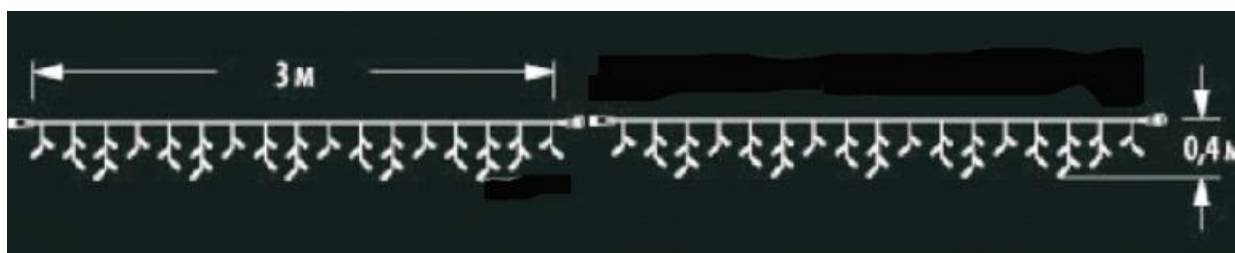

CAVI 2016 GHIRLANDA EXTENSIBILA CU 50 BECURI LED FLASH, L.3M X H.0,4M,
IP44,ALB CALD

Instalatie extensibila flash cu becuri LED

- cablu negru din cauciuc
- conexiune de max 3000 LED
- necesita stecher cu alimentator
- alimentare la 230 V
- nr. de led-uri 50 din care 12 becuri cu functie FLASH
- culoare led: alb cald

Dimensiuni : 3 m x 0,4 m

Putere (W): 3,6 W;

Cantitatea totala maxima conectate cap la cap la o singura alimentare : 60 buc. sau 3000 led-uri

Pret: 67,80 LEI (TVA inclus)

Detalii online: <https://www.materialelectrice.ro/2016-ghirlanda-extensibila-cu-50-becuri-led-flash-l-3m-x-h-0-4m-ip44-alb-cald>